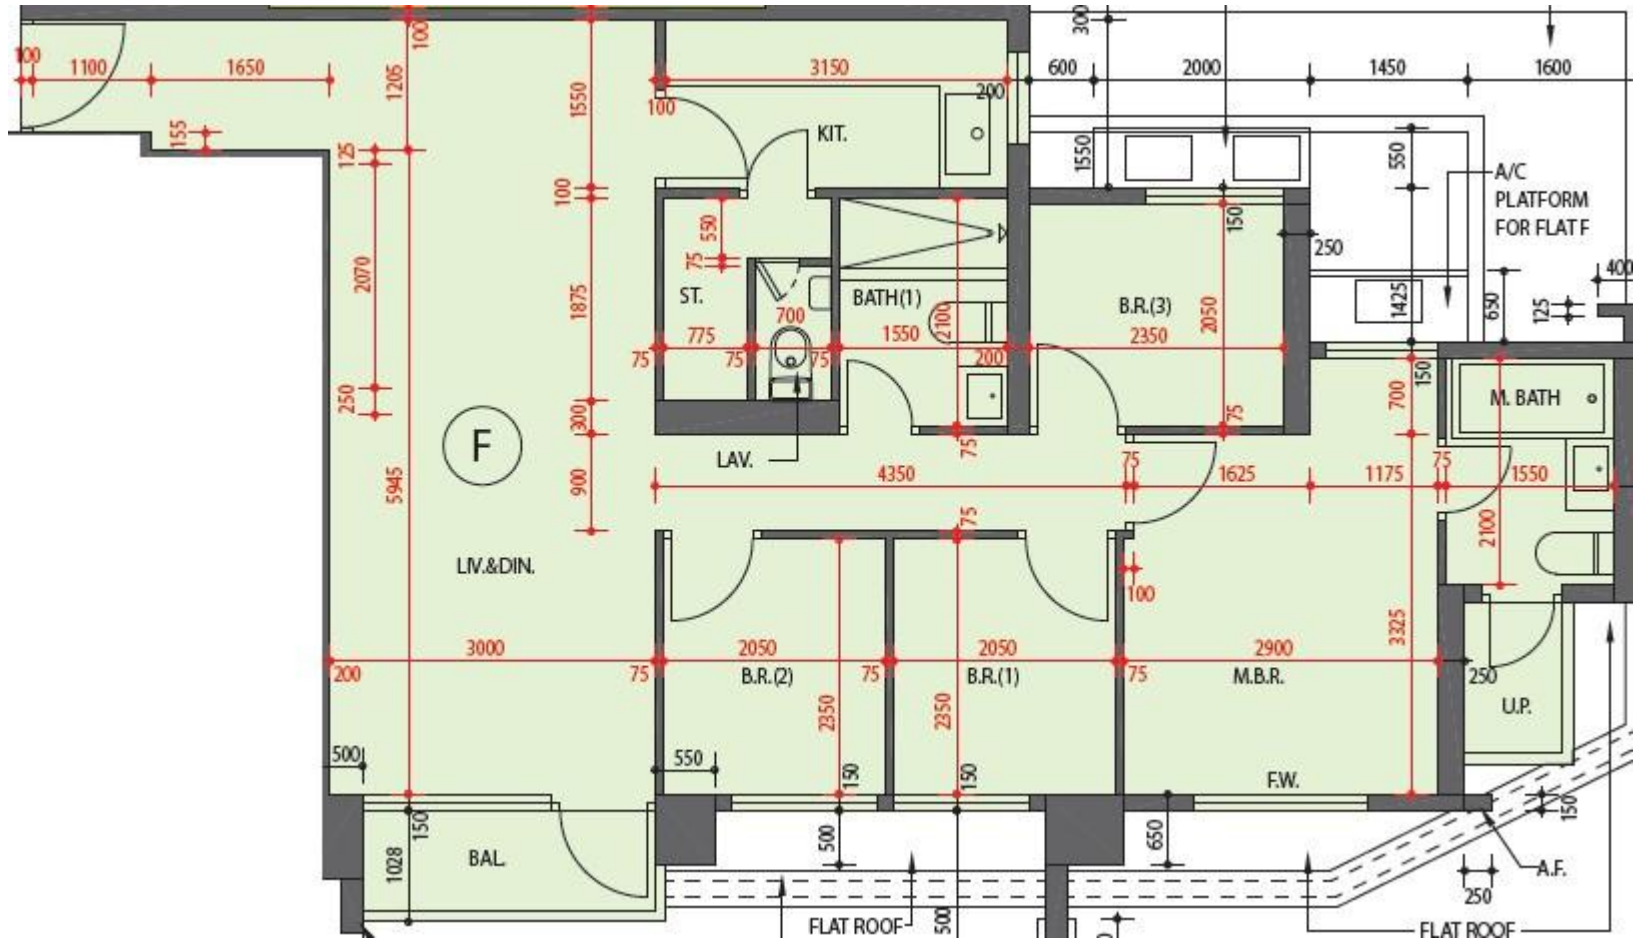

朗屏8號 The Spectra
 5座1樓F室-單位平面圖
 實用面積:888呎
 露台:33呎

*本單位平面圖只作參考及內部使用。