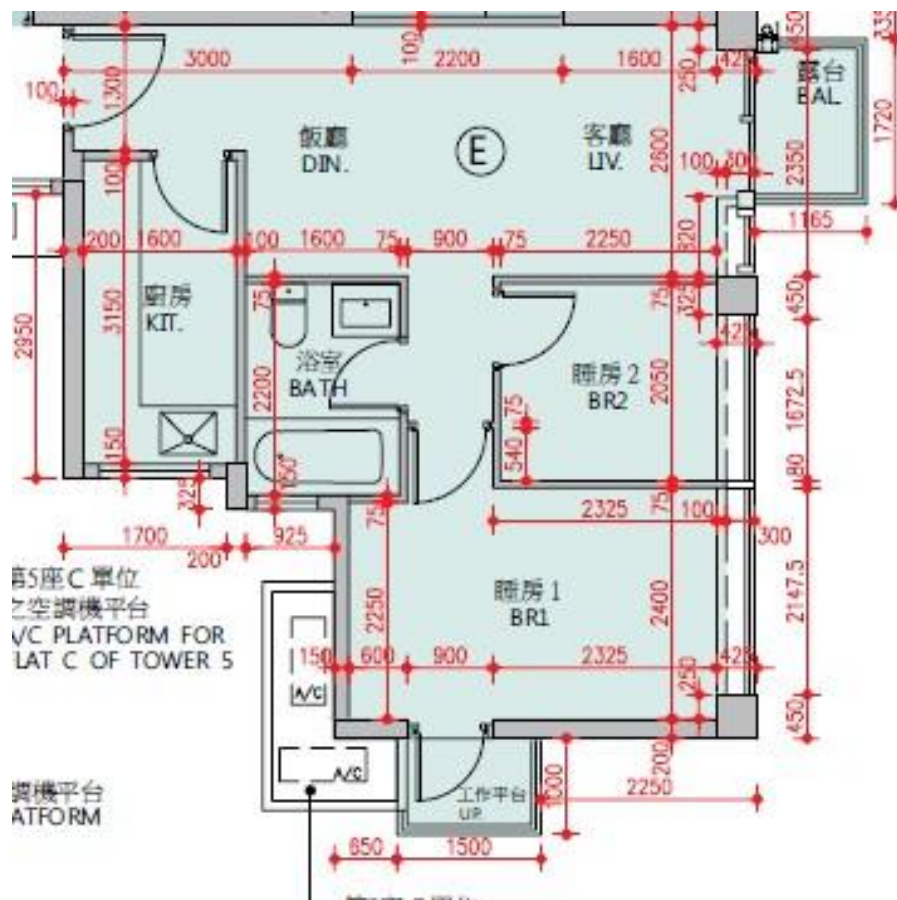

NAPA  
 第5座  
 1樓E室-單位平面圖  
 實用面積:542呎

\*本單位平面圖只作參考及內部使用。