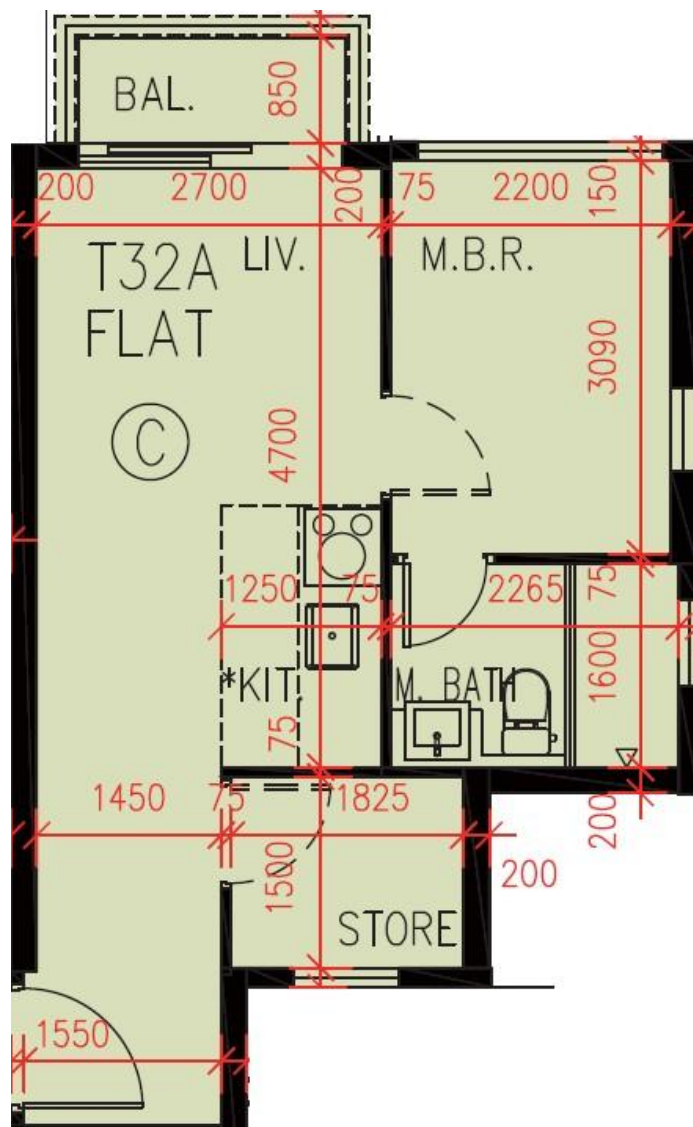

# PARK YOHO Milano

32A座2-3, 5-12, 15樓C室-單位平面圖

實用面積: 402呎

露台: 26呎

工作平台: 0呎

\*本單位平面圖只作參考及內部使用。