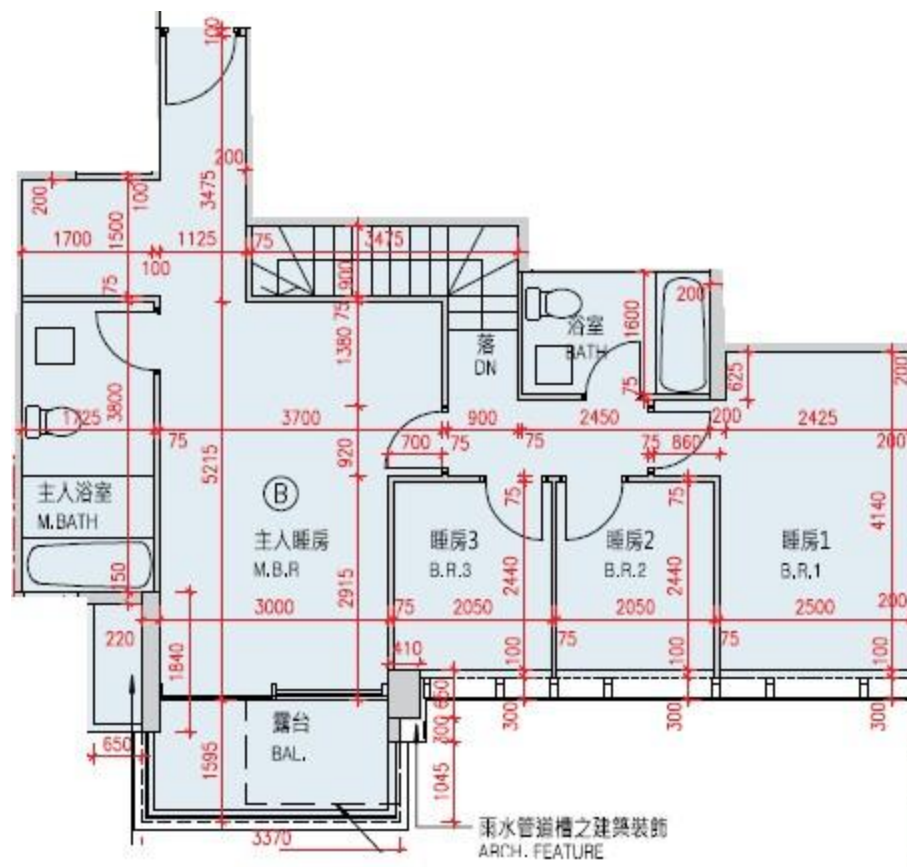

Monterey

第7A座

3樓B室-複式單位平面圖

實用面積:1609呎

*本單位平面圖只作參考及內部使用。