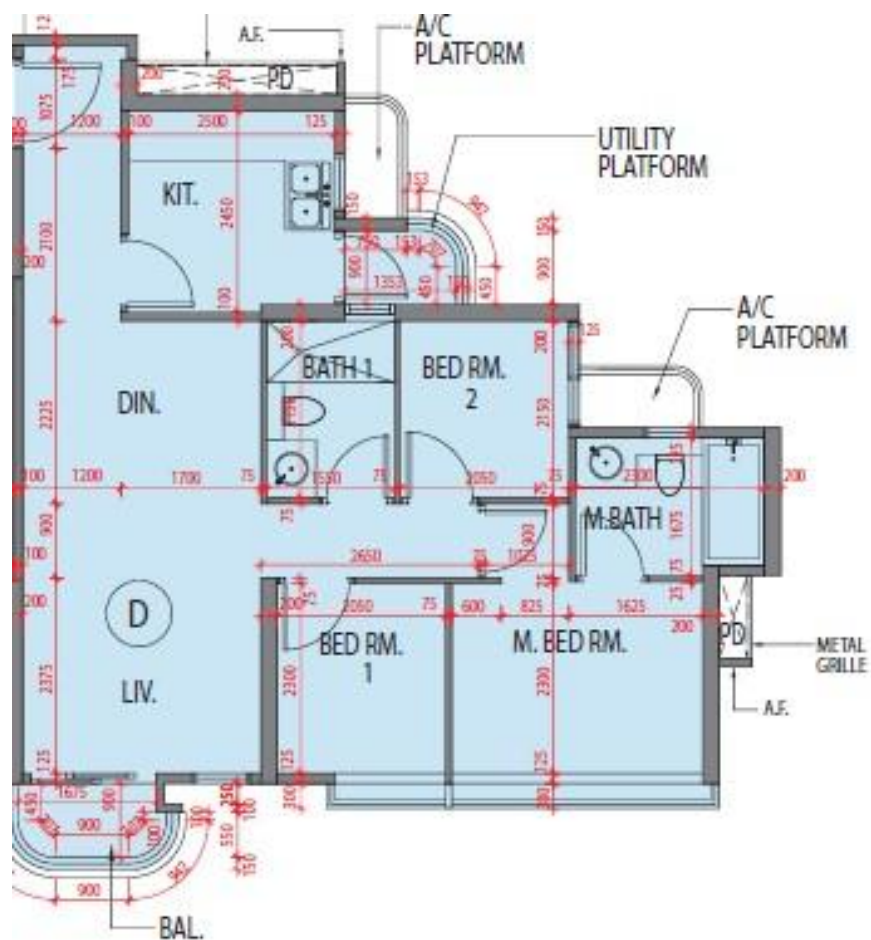

藍塘傲 Alto Residences
第3座
2-5樓D室-單位平面圖
實用面積:700呎

*本單位平面圖只作參考及內部使用。