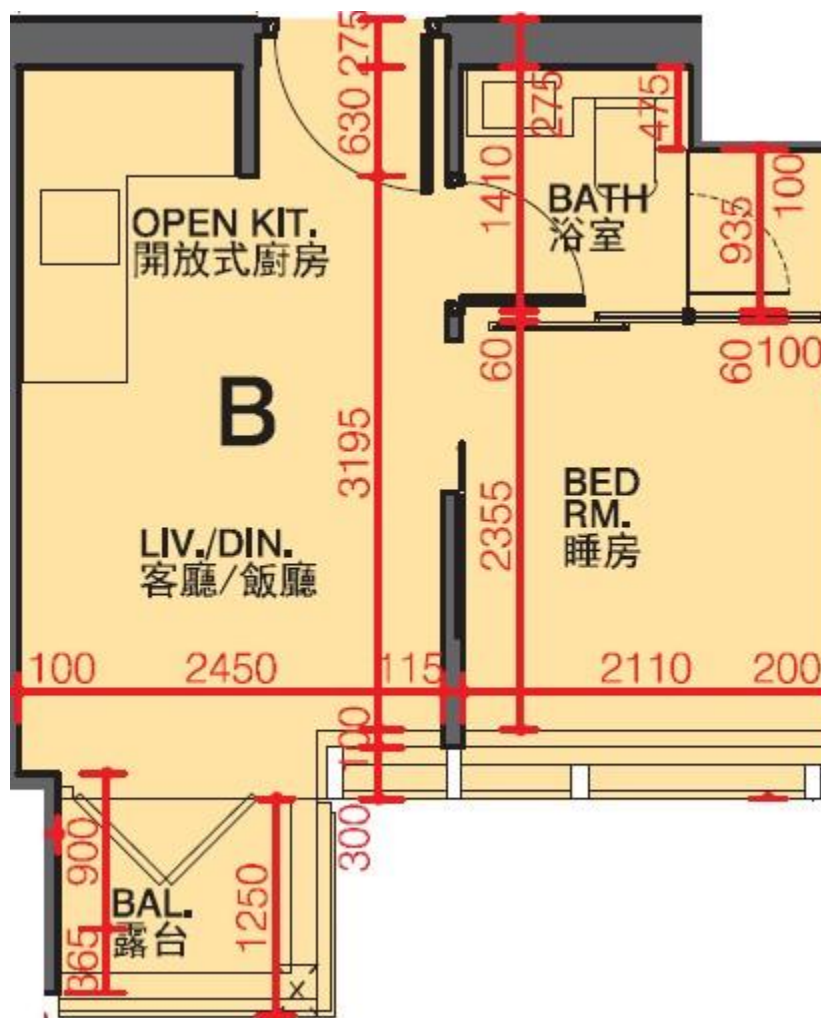

利奧坊·凱岸 Cetus · Square Mile
2座11-12,15-20樓B室-單位平面圖

實用面積:251呎

平台:22呎

*本單位平面圖只作參考及內部使用。