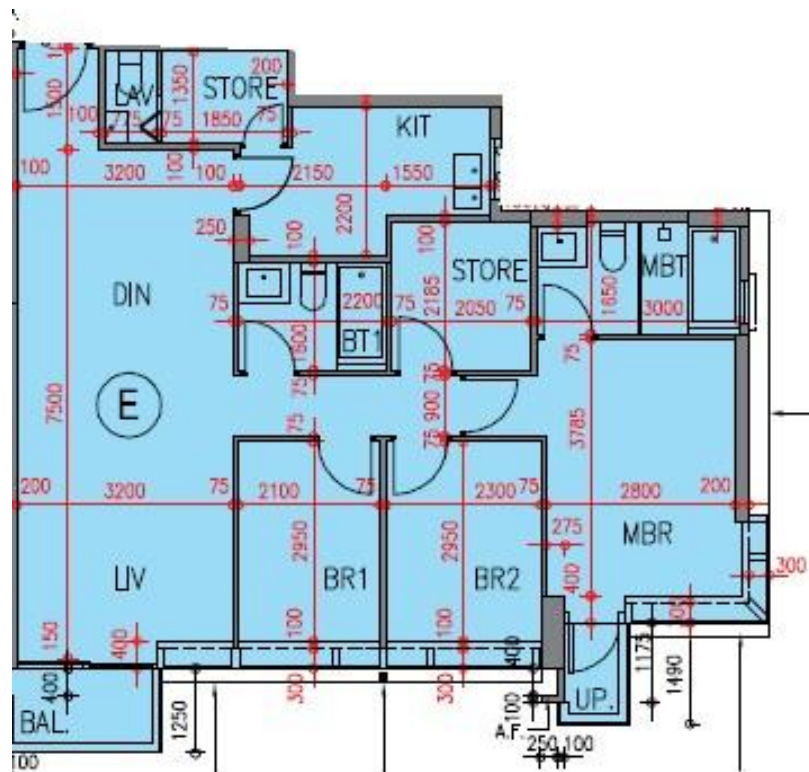

逸瓏園 The Mediterranean 第1座

1-3,5-7樓E室-單位平面圖

實用面積:997呎

露台:32呎

*本單位平面圖只作參考及內部使用。