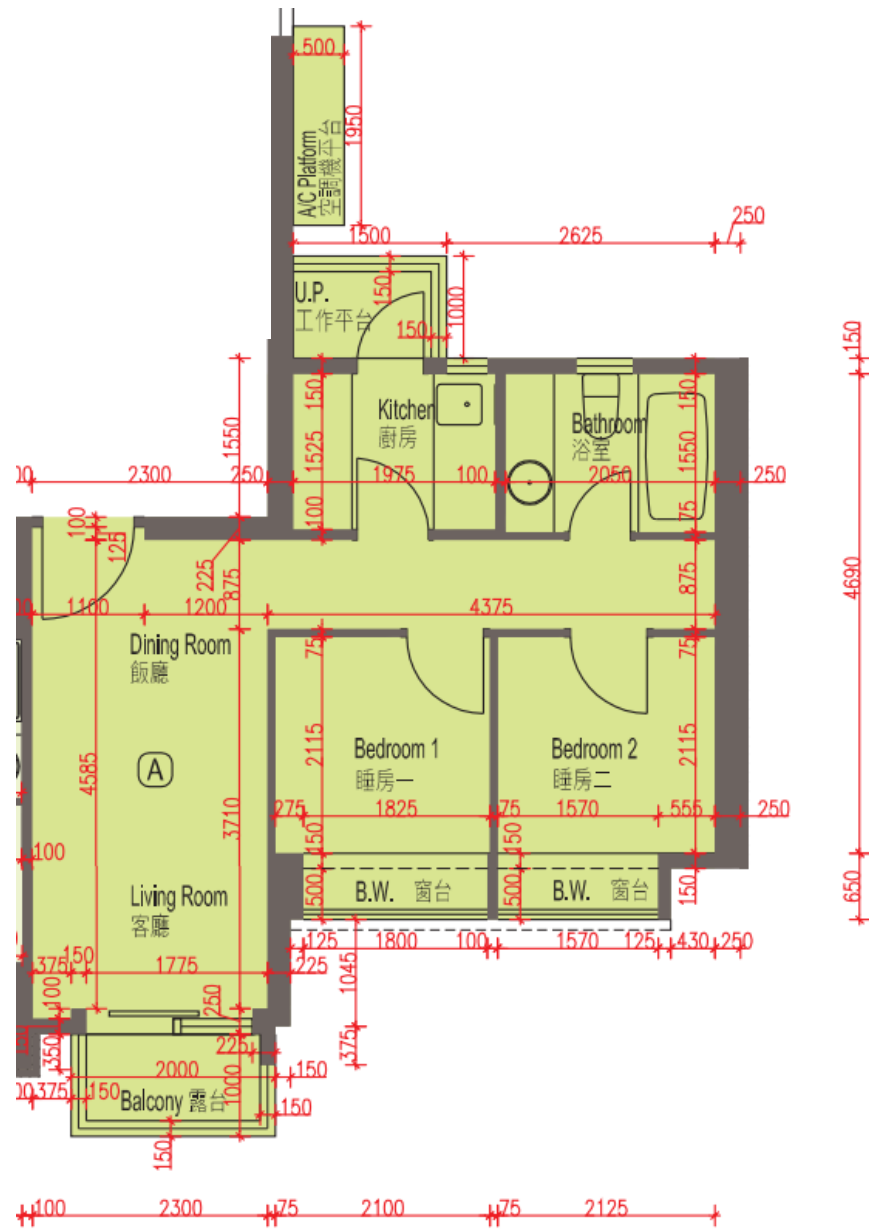

利·港灣

11-19樓

A單位平面圖

實用面積:424呎

*本單位平面圖只作參考及內部使用。

Pricerite 實惠