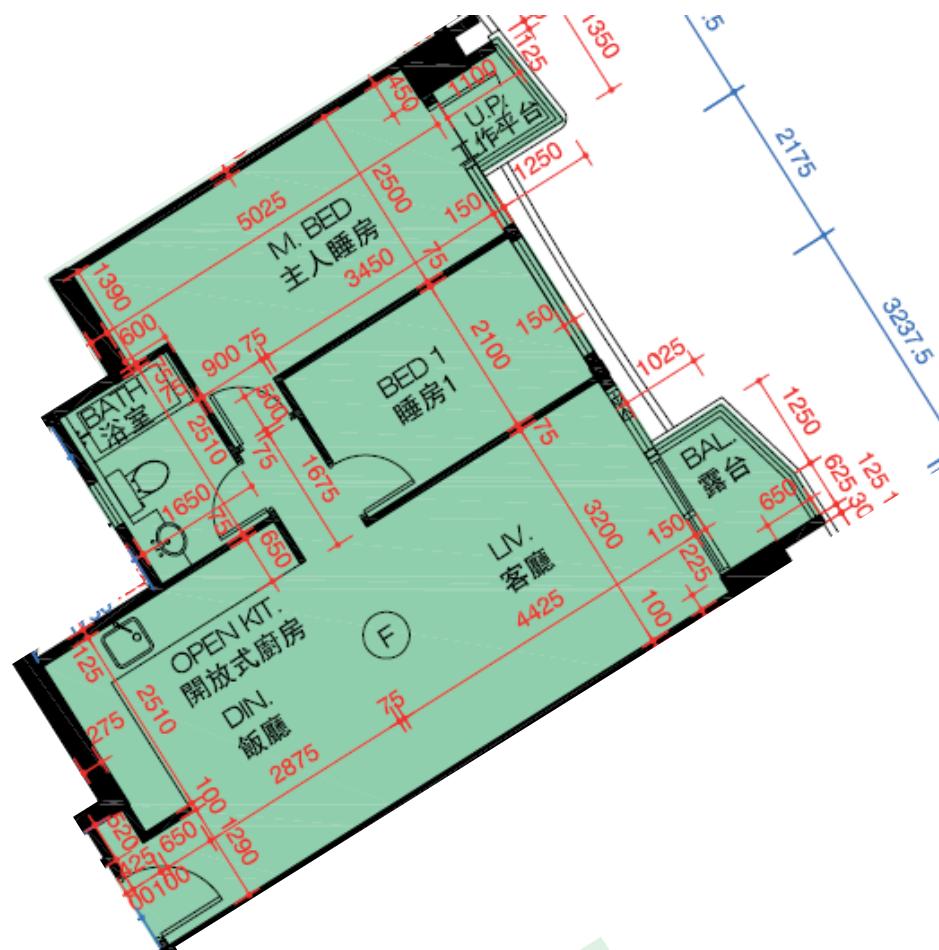

玫瑰山 日瓏閣 第1座

2-3,5-12,15-19樓

F單位平面圖

實用面積:682呎

*本單位平面圖只作參考及內部使用。

Pricerite 實惠