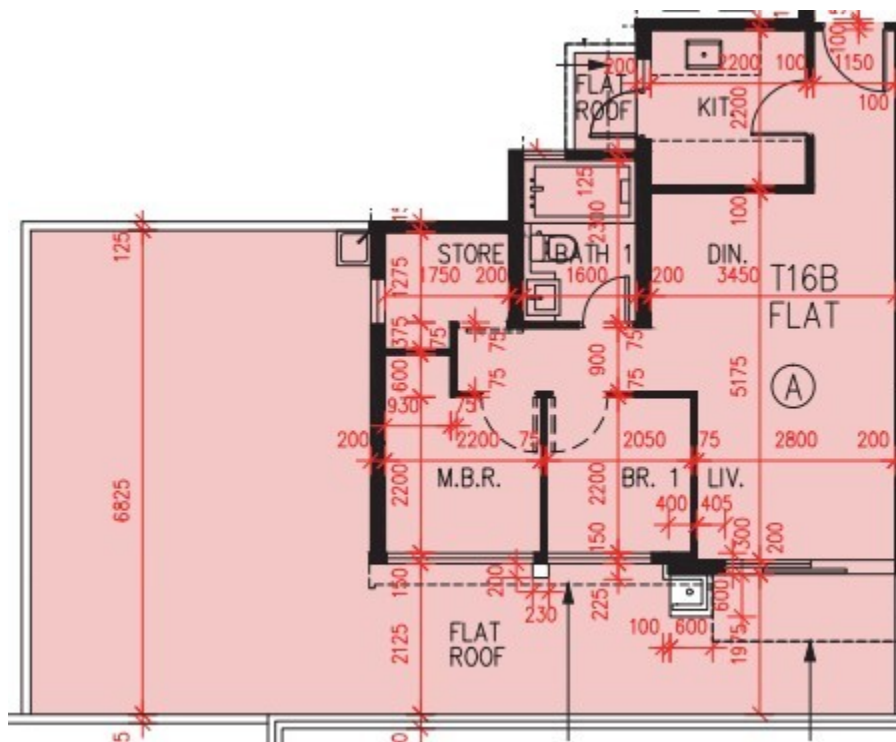

PARK YOHO Genova
第 16B 座
1 樓 A 室 - 單位平面圖
實用面積 : 528 呎
平台 : 503 呎

* 本單位平面圖只作參考及內部使用。