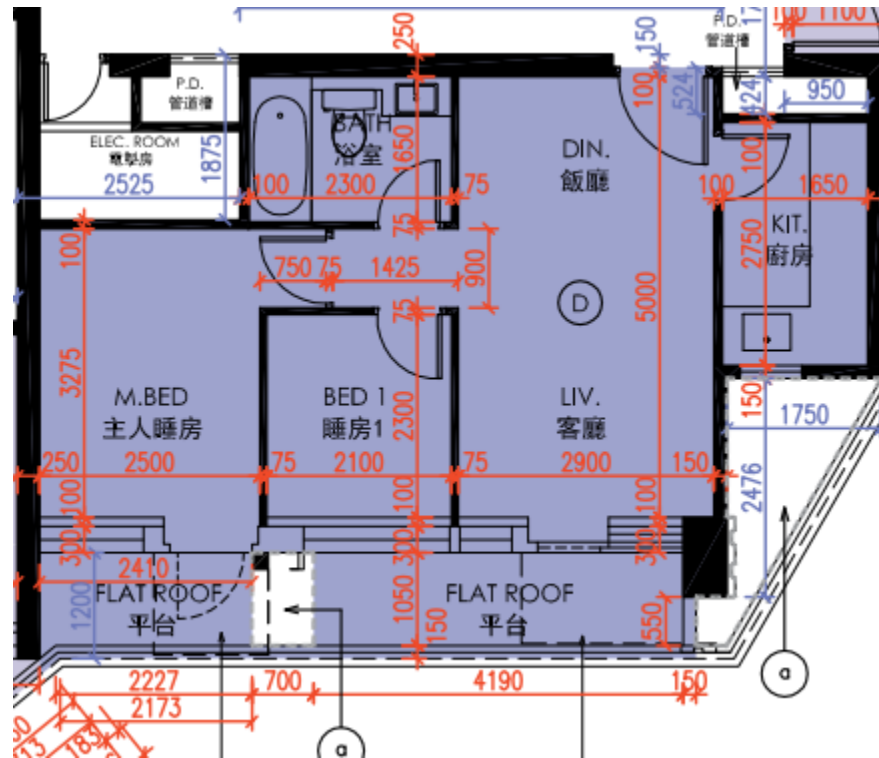

皓畋- 第5座 - 1樓

D單位平面圖

實用面積:

D: 493呎

*本單位平面圖只作參考及內部使用。

Pricerite實惠