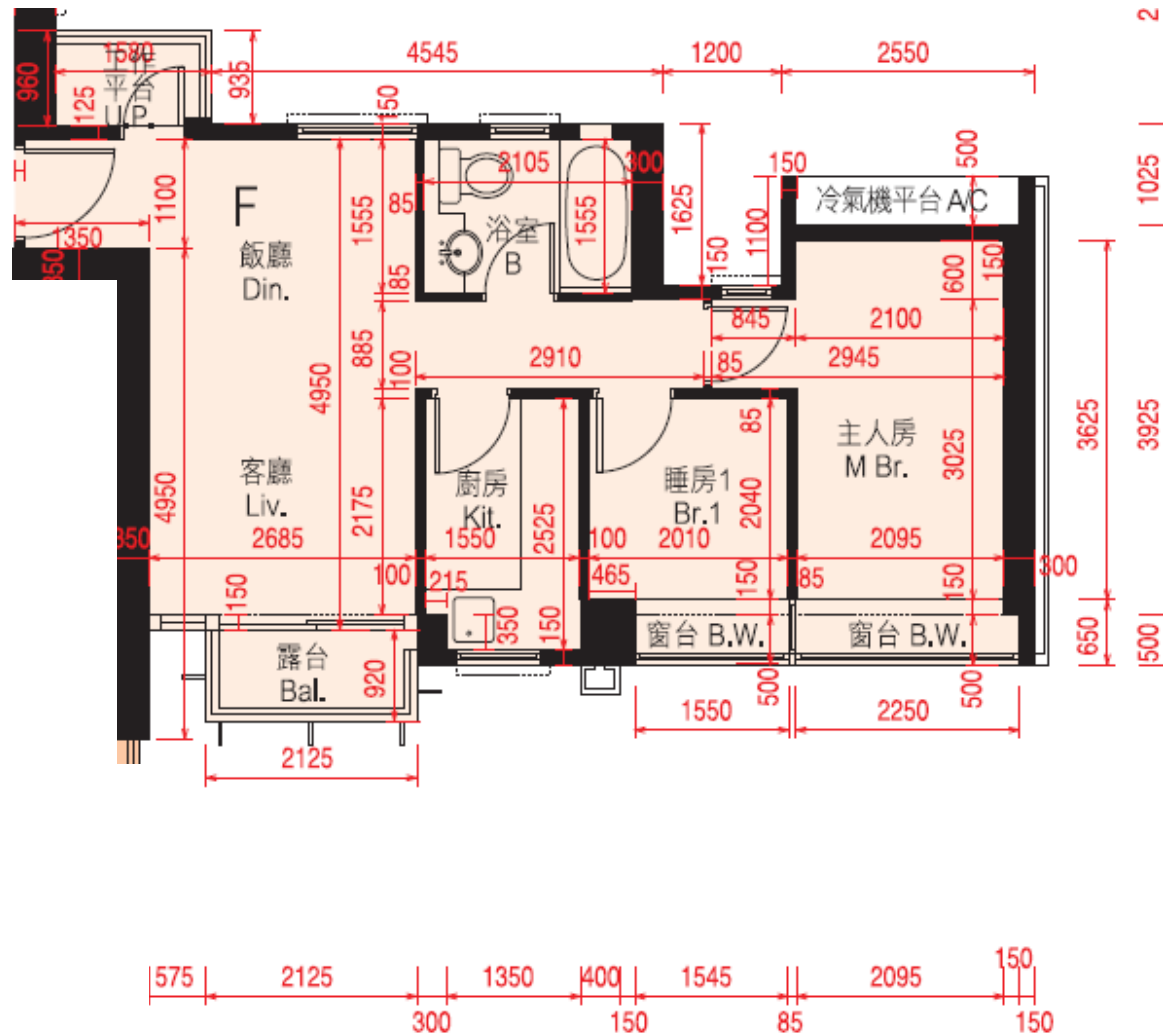

迎海·星灣御 第23座

5-11,16-20,23樓

F單位平面圖

實用面積:512呎

*本單位平面圖只作參考及內部使用。

Pricerite 實惠