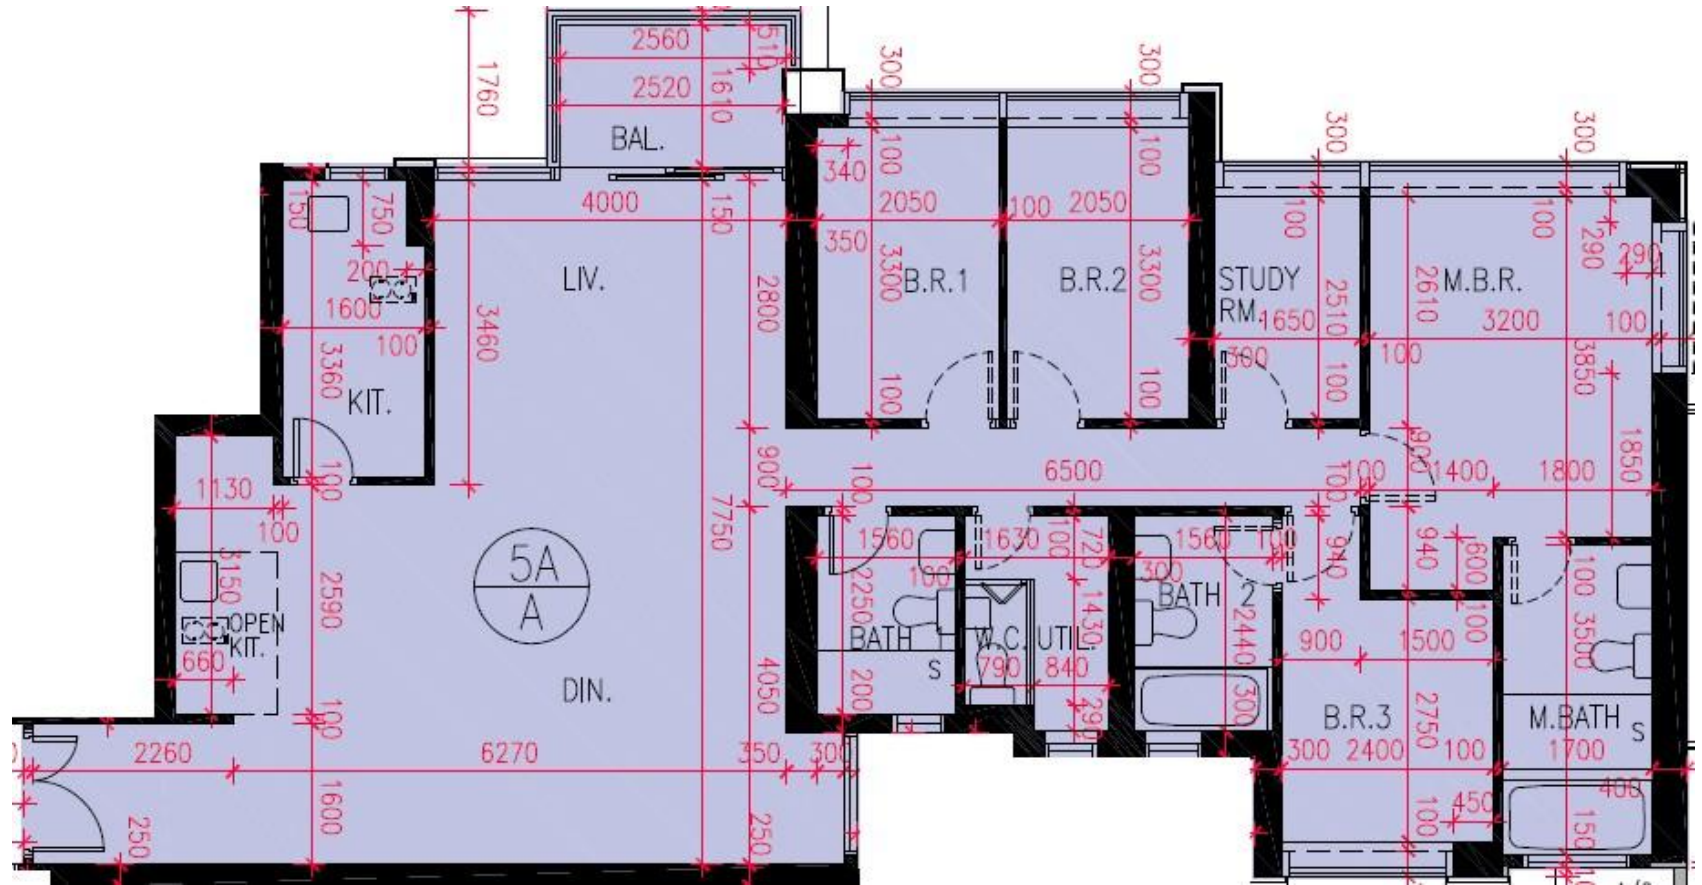

匯璽II Cullinan West II

5A座7-12, 15-23, 25-28樓A室-單位平面圖

實用面積: 1509呎

露台: 52呎

工作平台: 0呎

*本單位平面圖只作參考及內部使用。