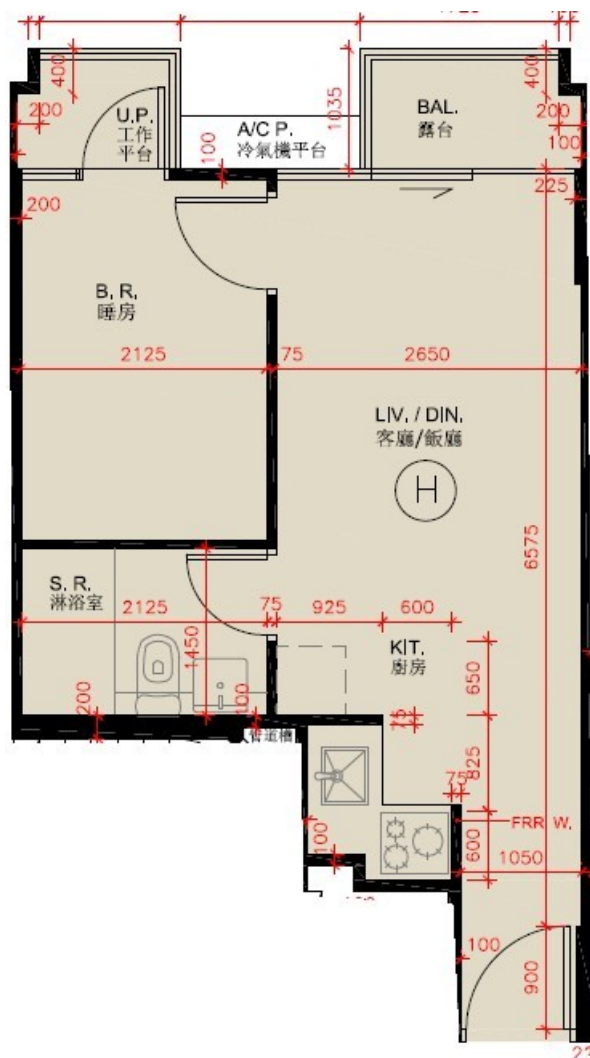

尚澄第 3 座
 3,5 樓 H 室
 實用面積 : 355 呎
 露台 : 22 呎
 工作平台 : 16 呎

* 本單位平面圖只作參考及內部使用。