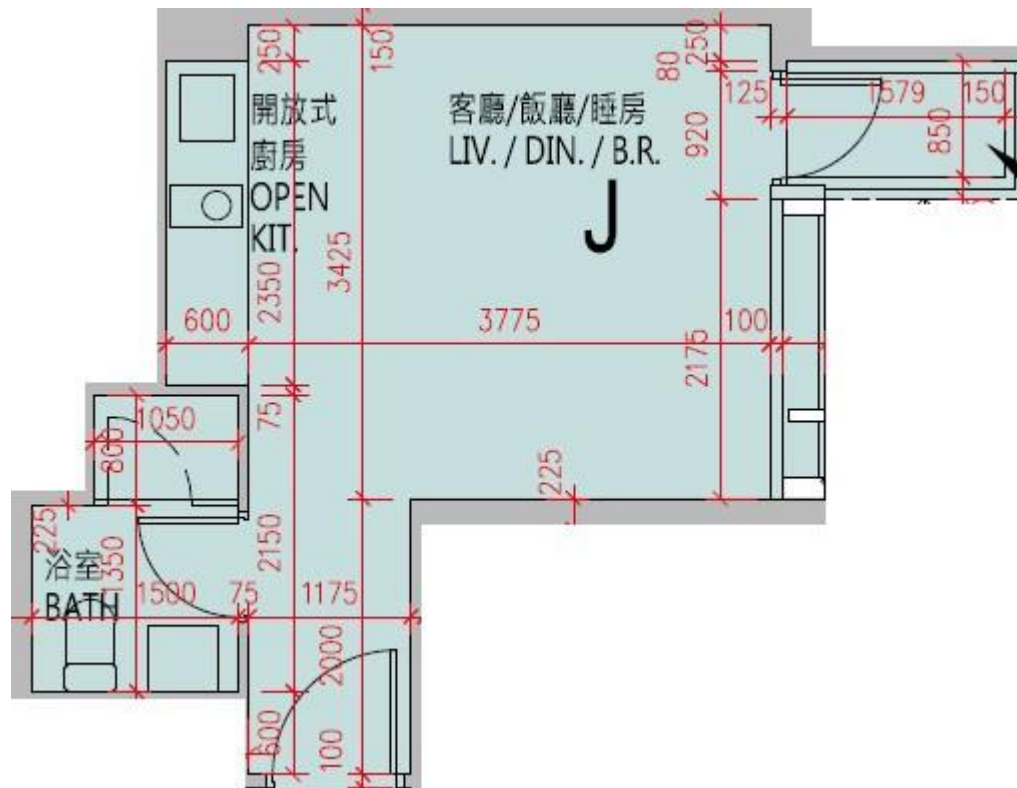

高爾夫·御苑 Eden Manor
7座12, 15-23, 25-28樓J室-單位平面圖

實用面積: 276呎

露台: 22呎

工作平台: 0呎

*本單位平面圖只作參考及內部使用。