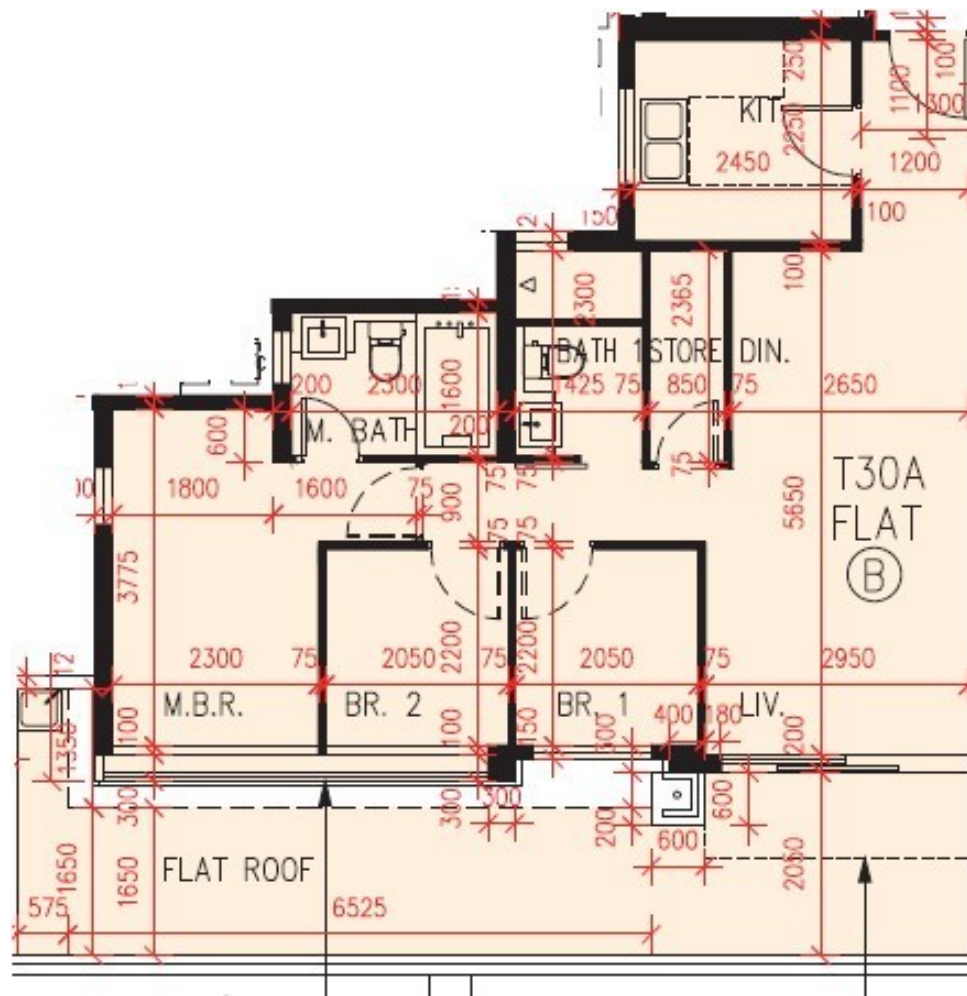

PARK YOHO Genova
第 30A 座
1 樓 B 室 - 單位平面圖
實用面積 : 688 呎
平台 : 199 呎

* 本單位平面圖只作參考及內部使用。