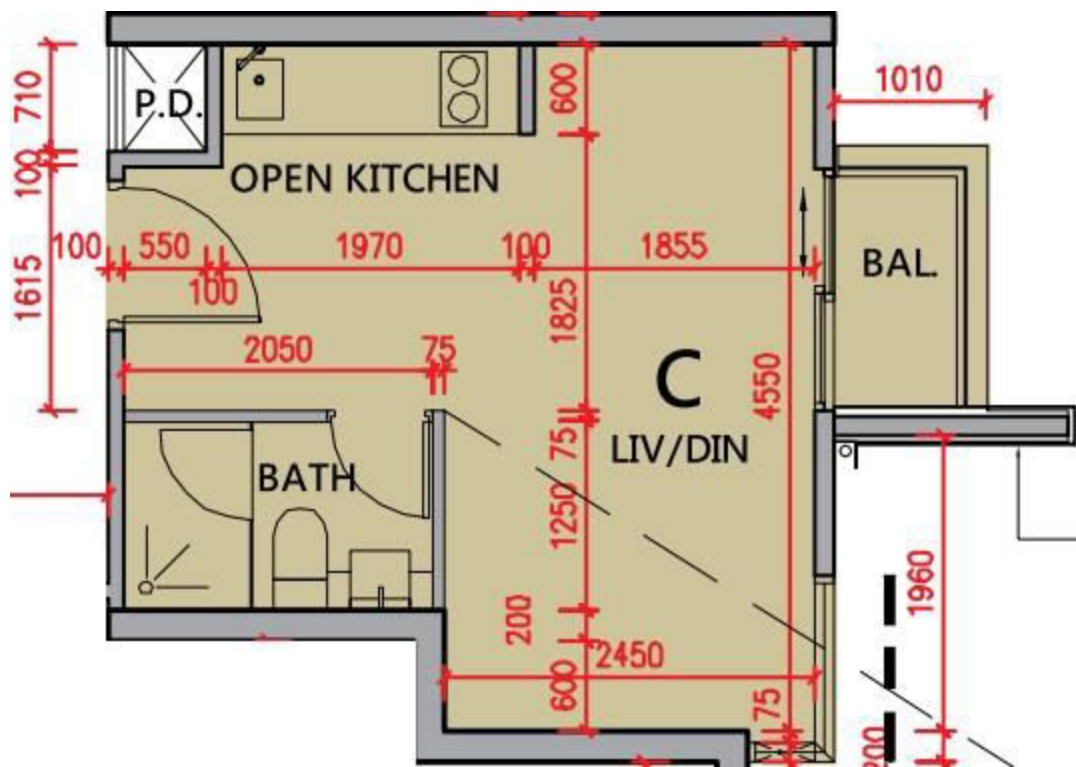

豐宴 7-12,15-20樓

C室

平面圖

實用面積: 244尺

露台:22尺

*本單位平面圖只作參考及內部使用。