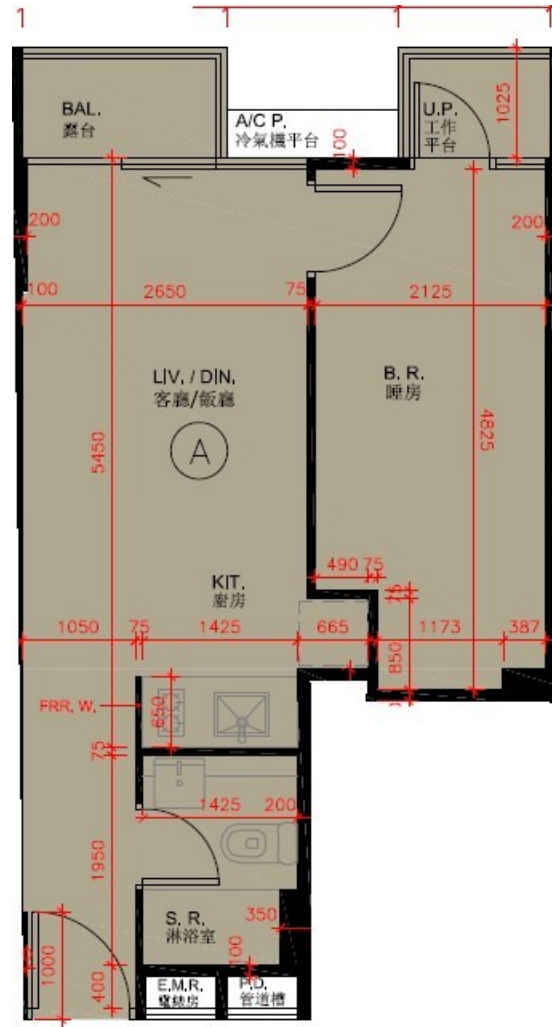

尚澄第 2 座  
3,5 樓 A 室  
實用面積 : 390 呎  
露台 : 22 呎  
工作平台 : 16 呎

\* 本單位平面圖只作參考及內部使用。