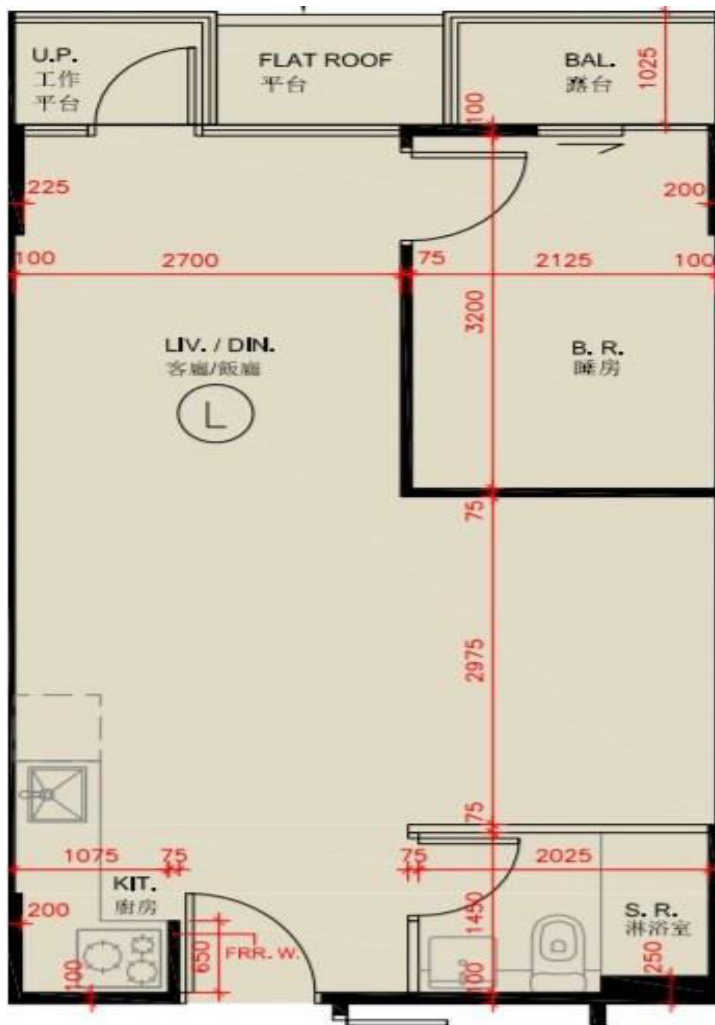

尚澄第1座

1樓L室

實用面積:467呎

露台:22呎

工作平台:16呎

平台:15呎

\*本單位平面圖只作參考及內部使用。