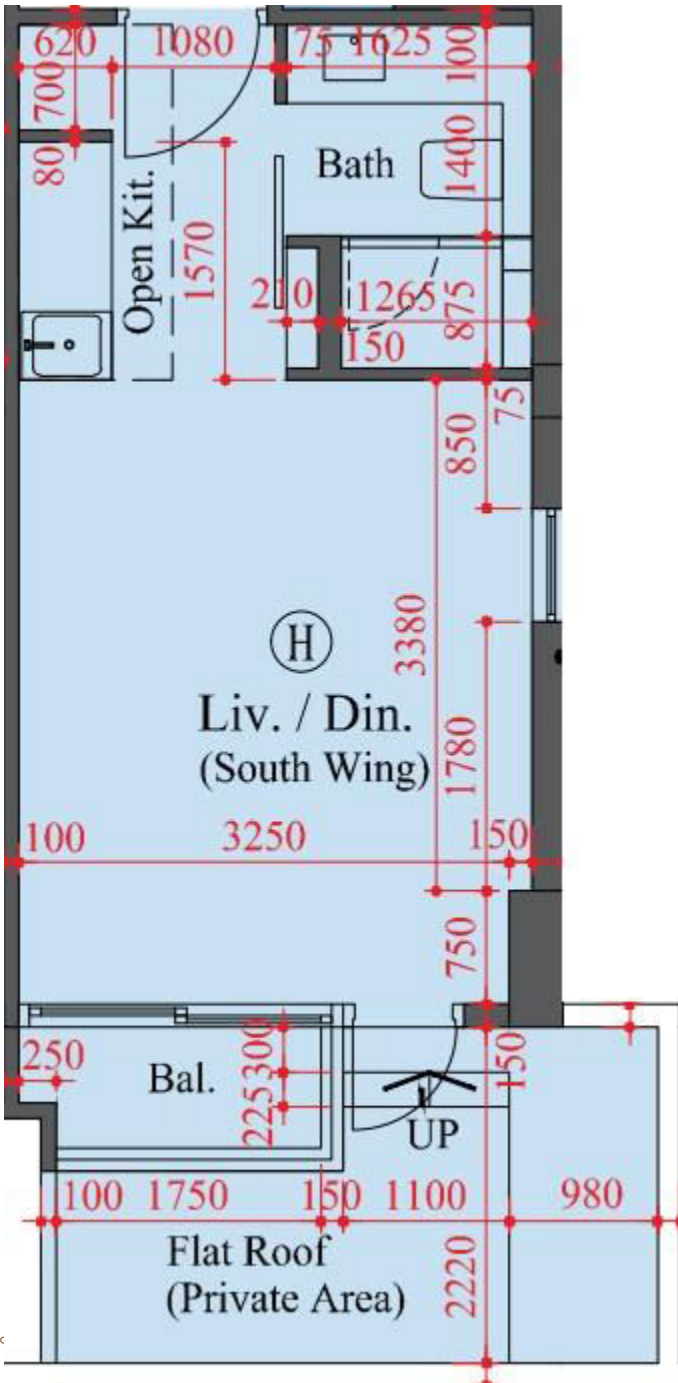

雙寓南翼3樓H室
 實用面積:284尺
 露台:22尺
 平台:76尺

*本單位平面圖只作參考及內部使用。