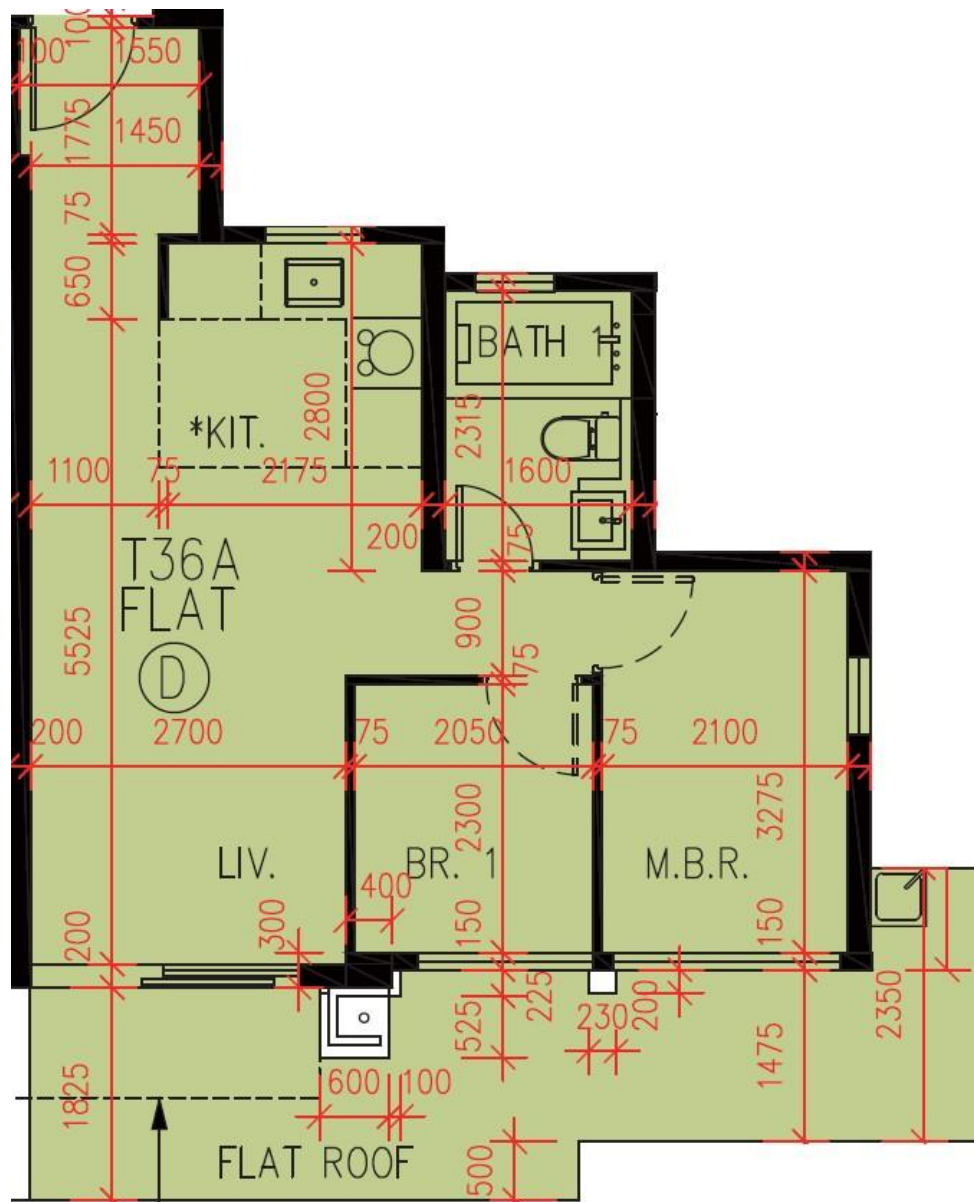

PARK YOHO Milano
36A座1樓D室-單位平面圖

實用面積:478呎

露台: 0呎

工作平台: 0呎

*本單位平面圖只作參考及內部使用。