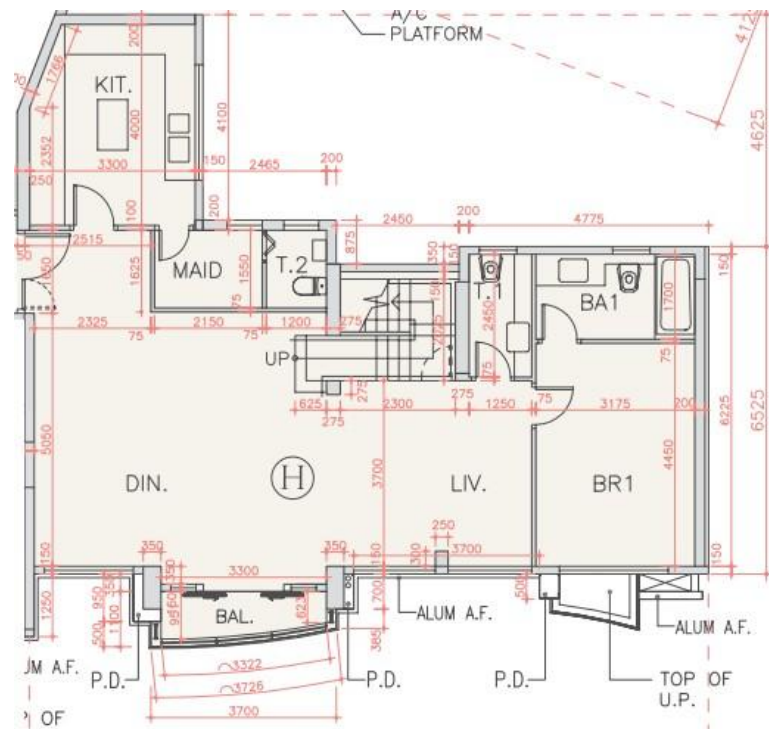

海翩滙 The Papillons 2座

11至12樓H室實用面積:

單位：2186呎

露台：38呎

工作平台：16呎

*本單位平面圖只作參考及內部使用。