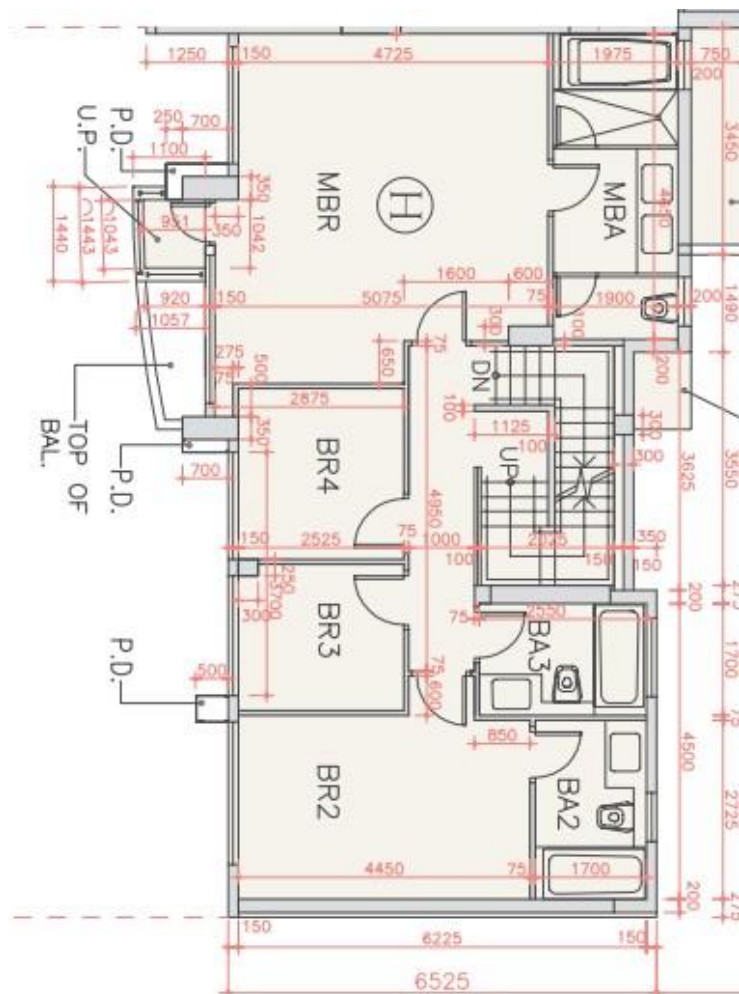

海翩滙 The Papillons 2座

11至12樓H室實用面積:

單位：2186呎

露台：38呎

工作平台：16呎

*本單位平面圖只作參考及內部使用。