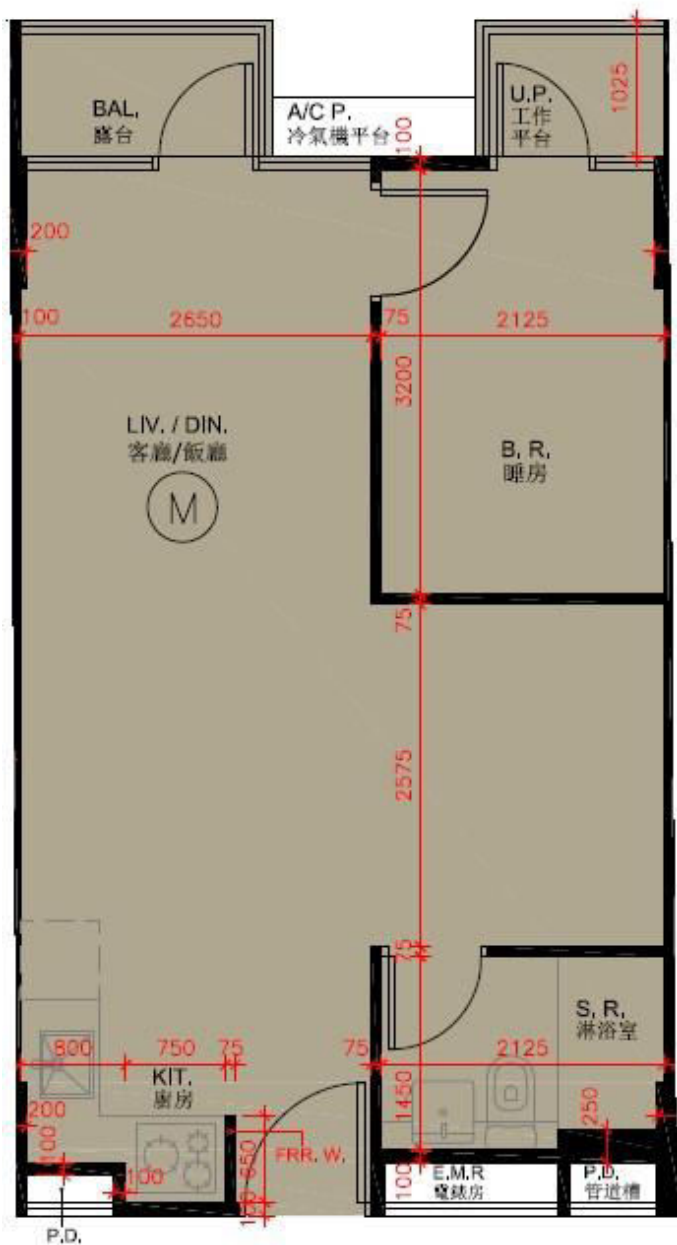

尚澄第1座

2樓M室

實用面積:451呎

露台:22呎

工作平台:16呎

\*本單位平面圖只作參考及內部使用。