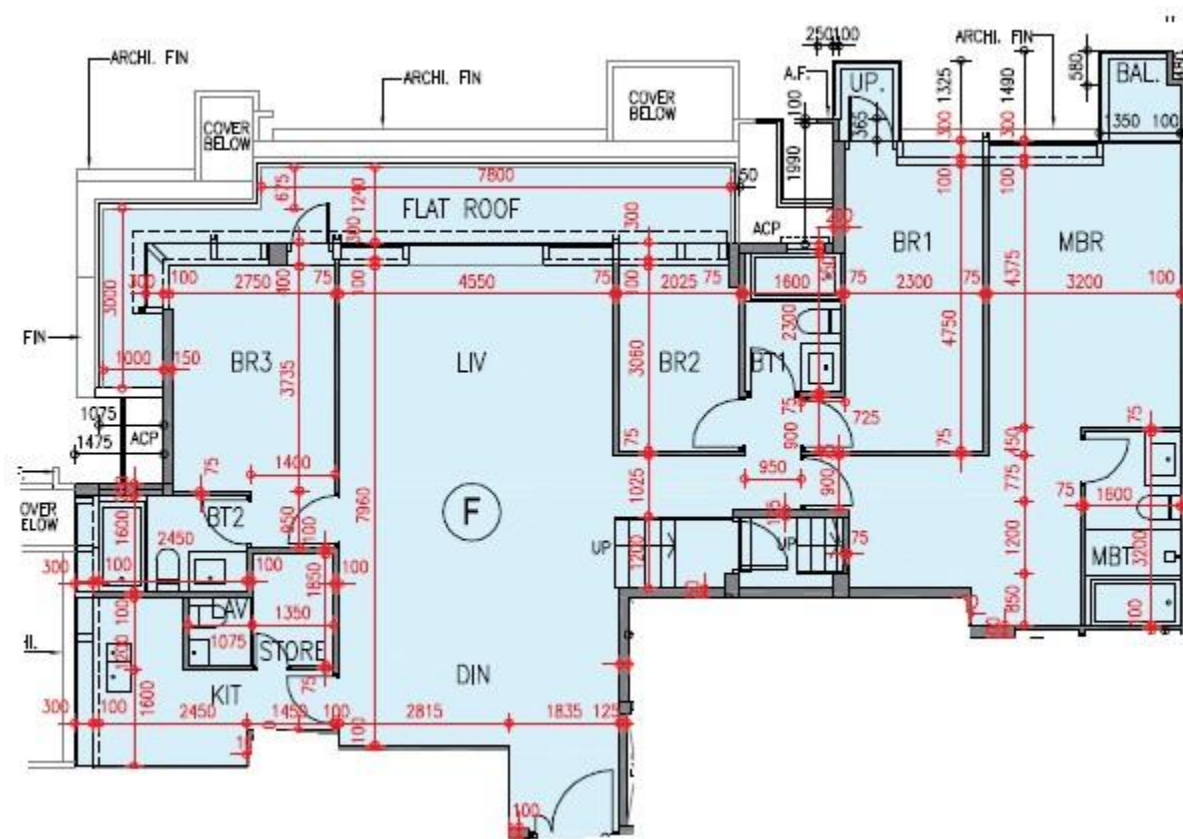

逸瓏園 The Mediterranean

第2座

7樓F室-單位平面圖

實用面積:1564呎

露台:22呎

*本單位平面圖只作參考及內部使用。