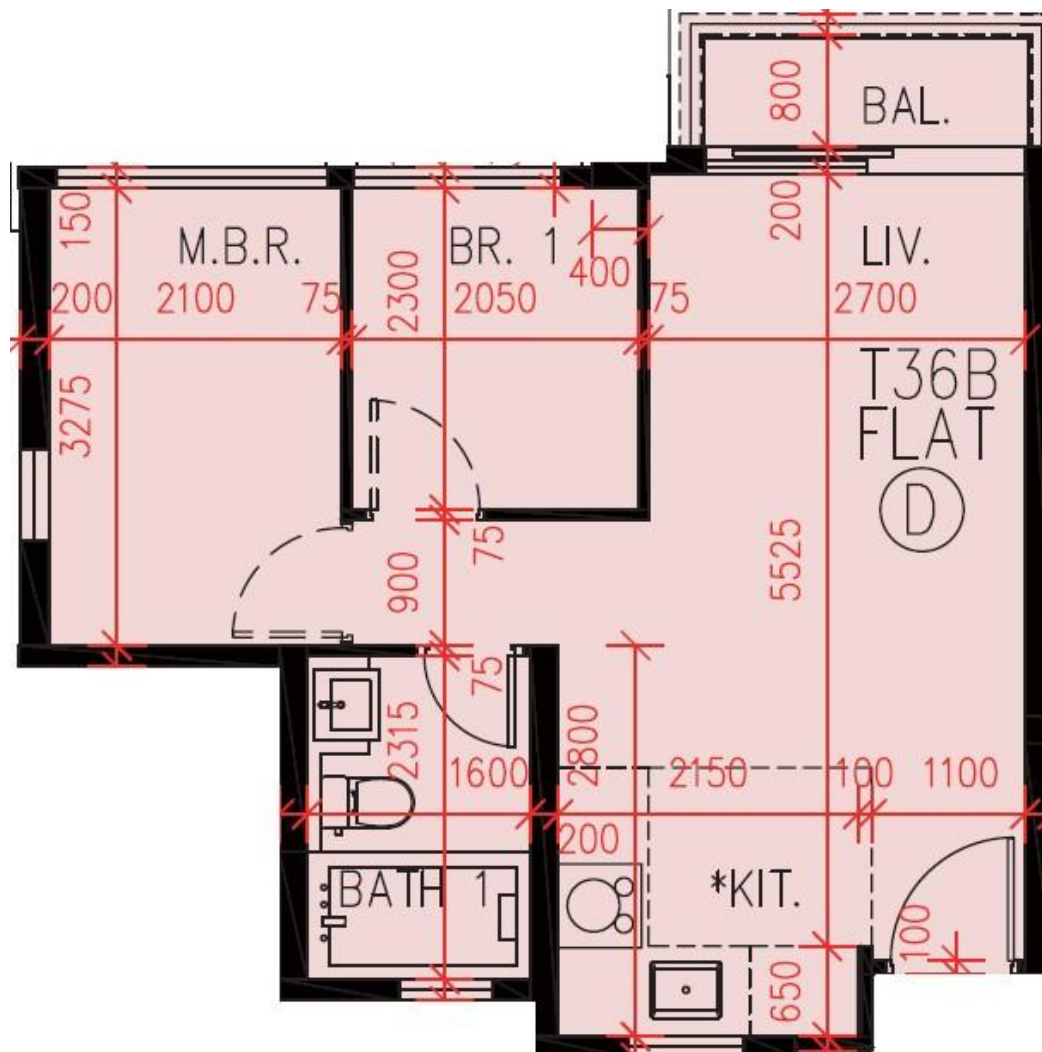

## 36B座2-3, 5-12樓D室-單位平面圖

實用面積: 466呎

露台: 27呎

工作平台: 0呎

\*本單位平面圖只作參考及內部使用。