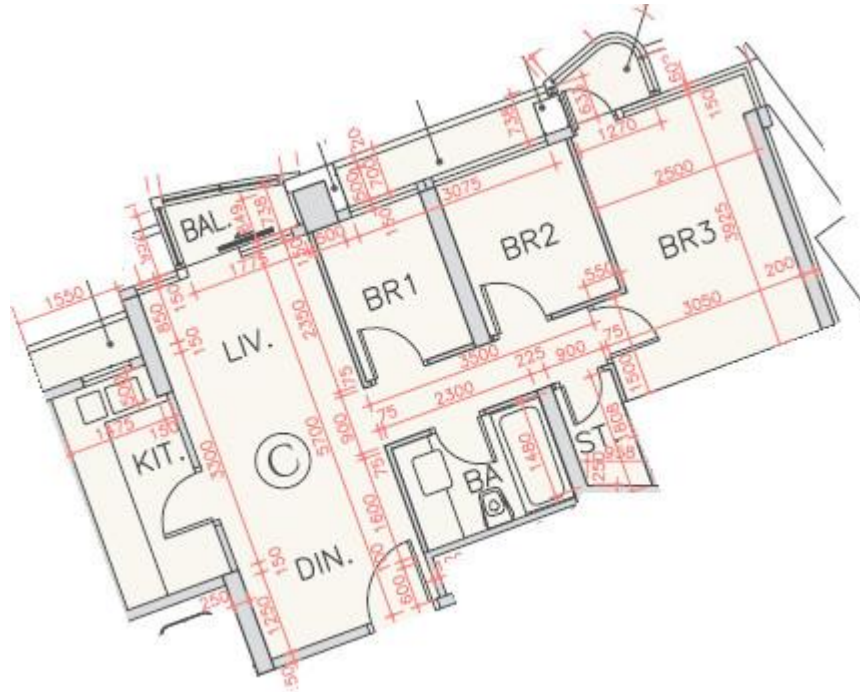

海翩滙 The Papillons 1座

2樓C室實用面積:

單位：639呎

露台：22呎

工作平台：16呎

*本單位平面圖只作參考及內部使用。