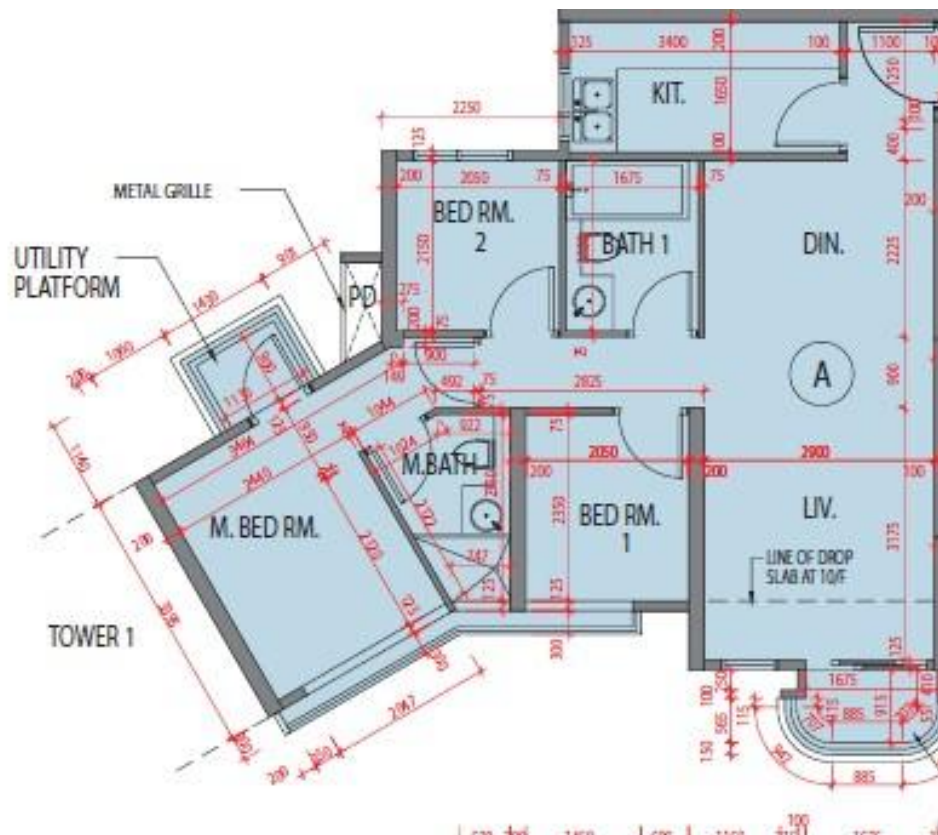

藍塘傲 Alto Residences
第2座
7-9樓A室-單位平面圖
實用面積:704呎

*本單位平面圖只作參考及內部使用。