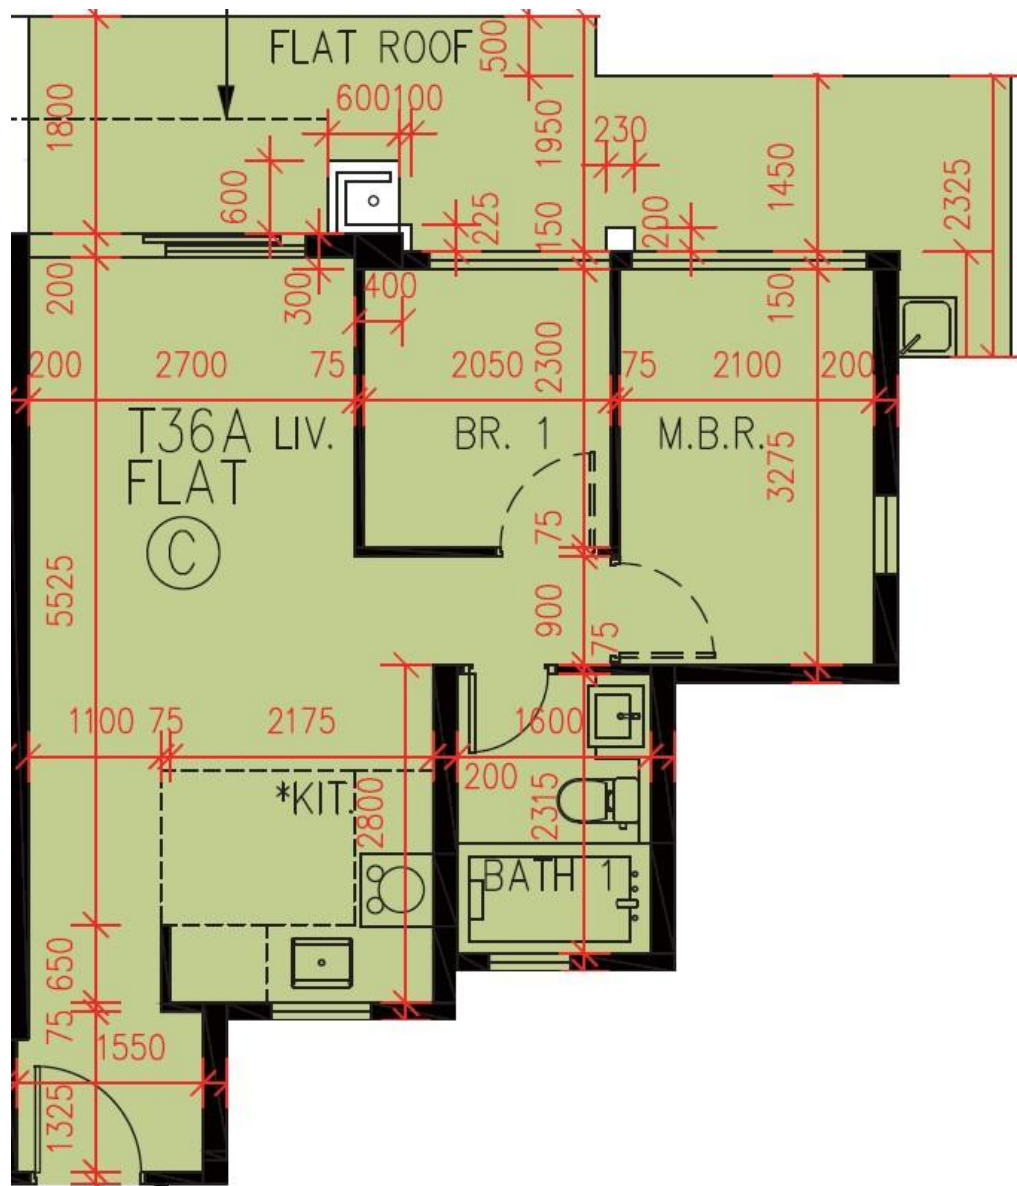

PARK YOHO Milano
36A座1樓C室-單位平面圖
實用面積:469呎
露台: 0呎
工作平台: 0呎

*本單位平面圖只作參考及內部使用。