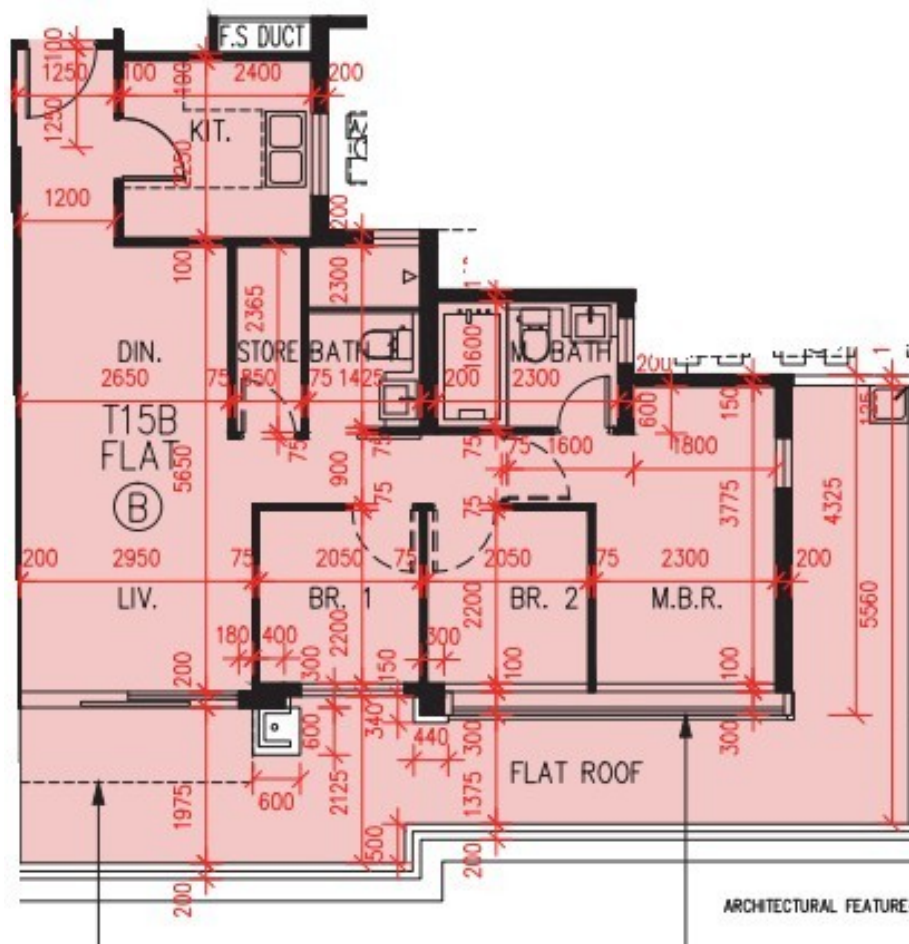

PARK YOHO Genova  
 第 15B 座  
 1 樓 B 室 - 單位平面圖  
 實用面積 : 685 呎  
 平台 : 248 呎

\* 本單位平面圖只作參考及內部使用。