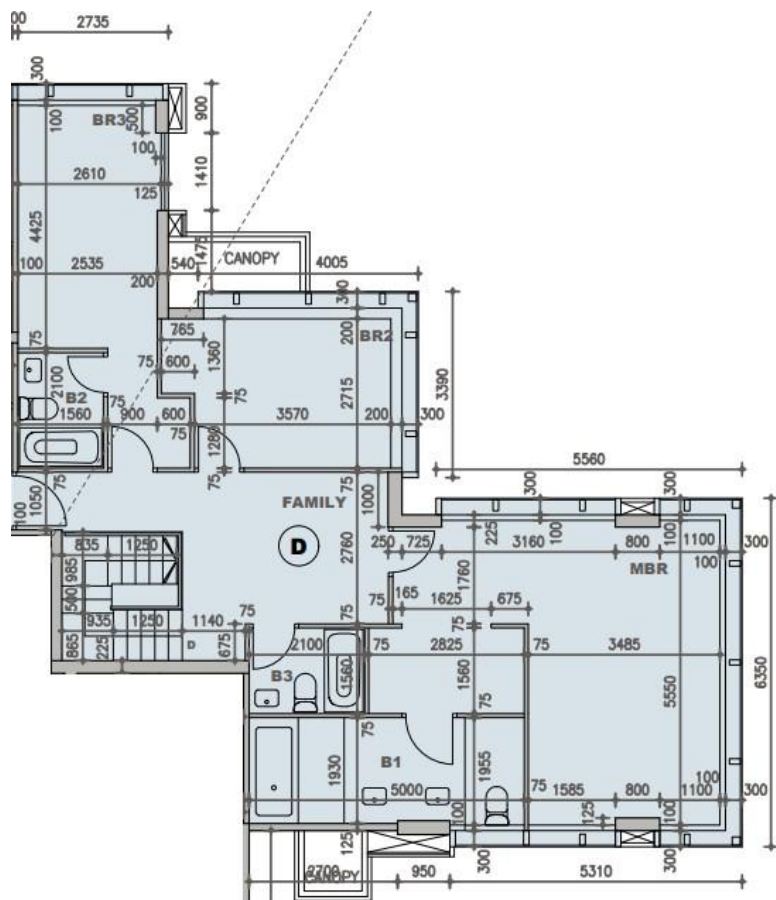

柏蔚山 Fleur Pavilia 3座

33及35樓D室實用面積:

單位：2282呎

露台：35呎

工作平台：16呎

*本單位平面圖只作參考及內部使用。