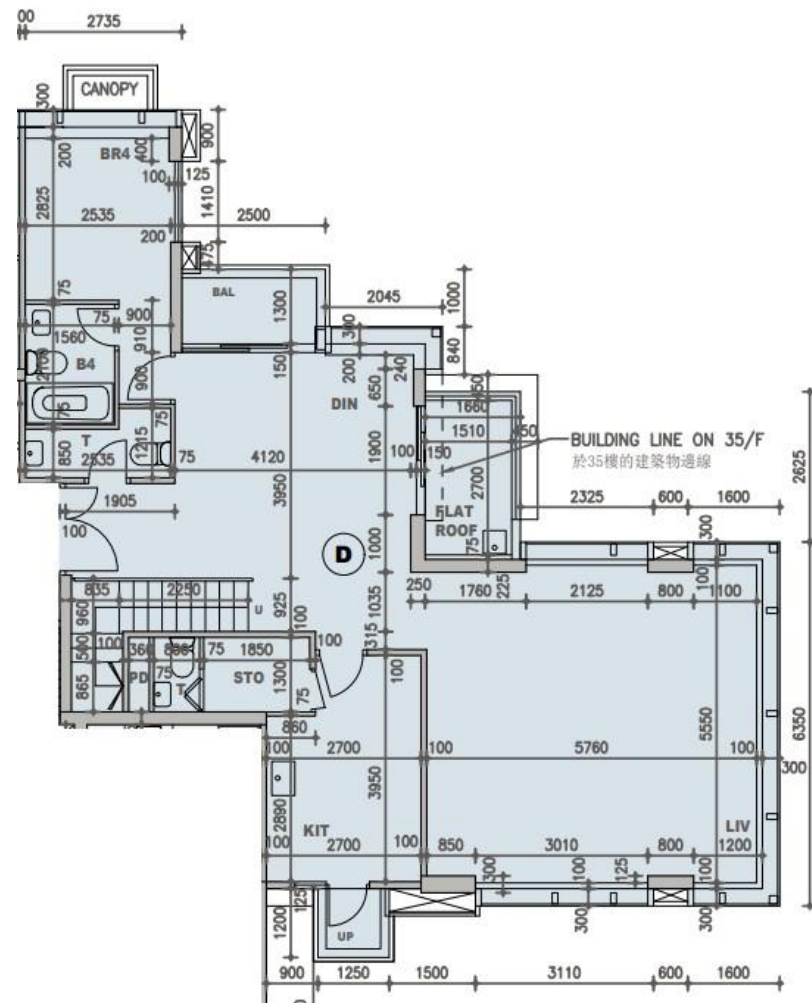

柏蔚山 Fleur Pavilia 3座

33及35樓D室實用面積:

單位：2282呎

露台：35呎

工作平台：16呎

*本單位平面圖只作參考及內部使用。