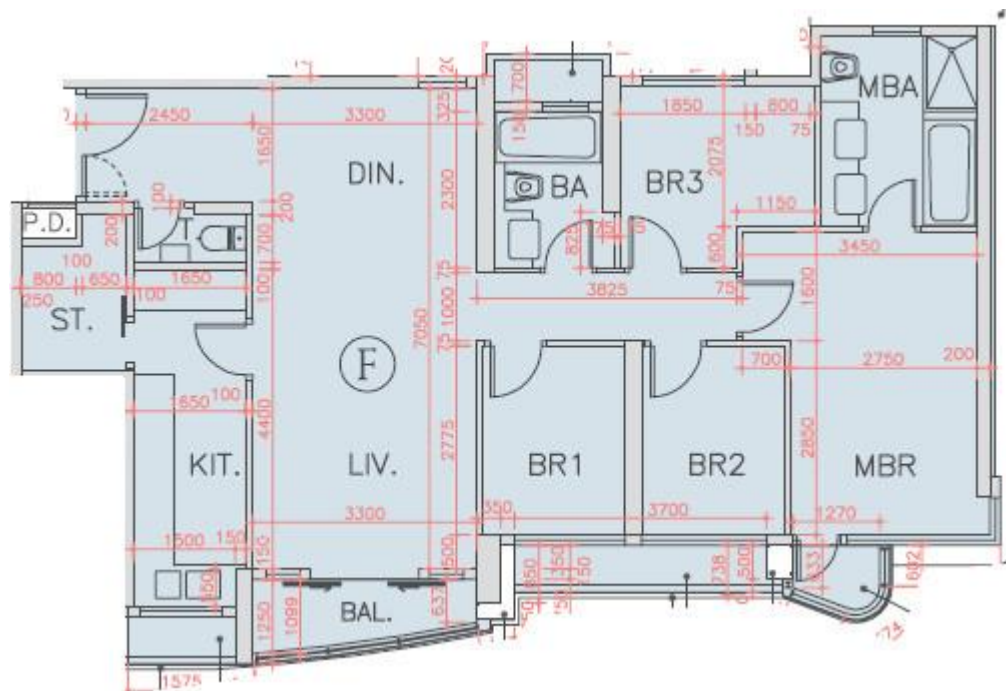

# 海翩滙 The Papillons 1座

3樓、5至10樓F室實用面積:

單位：1112呎

露台：38呎

工作平台：16呎

\*本單位平面圖只作參考及內部使用。