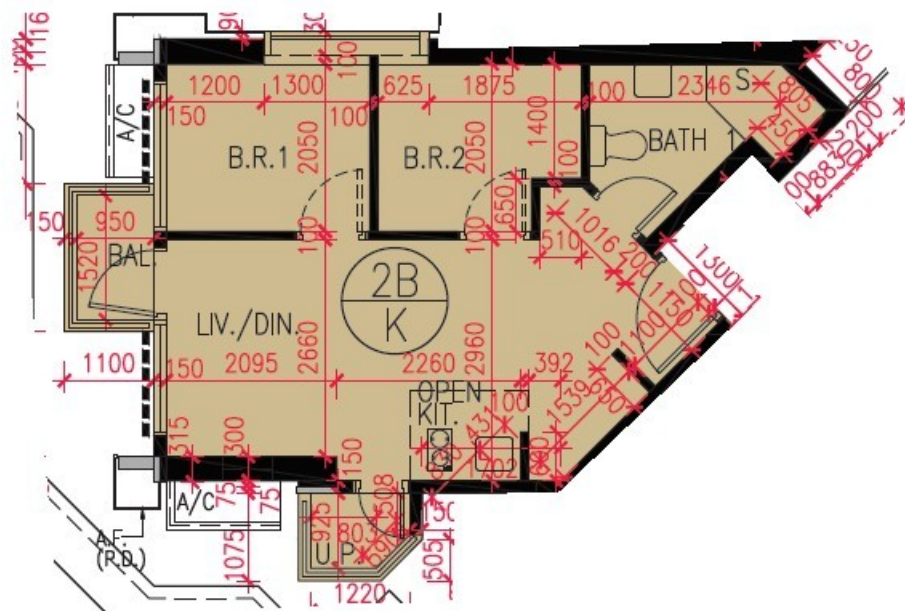

匯璽 2B 座

6樓 K室

實用面積 : 442 呎

露台 : 16 呎

\* 本單位平面圖只作參考及內部使用。