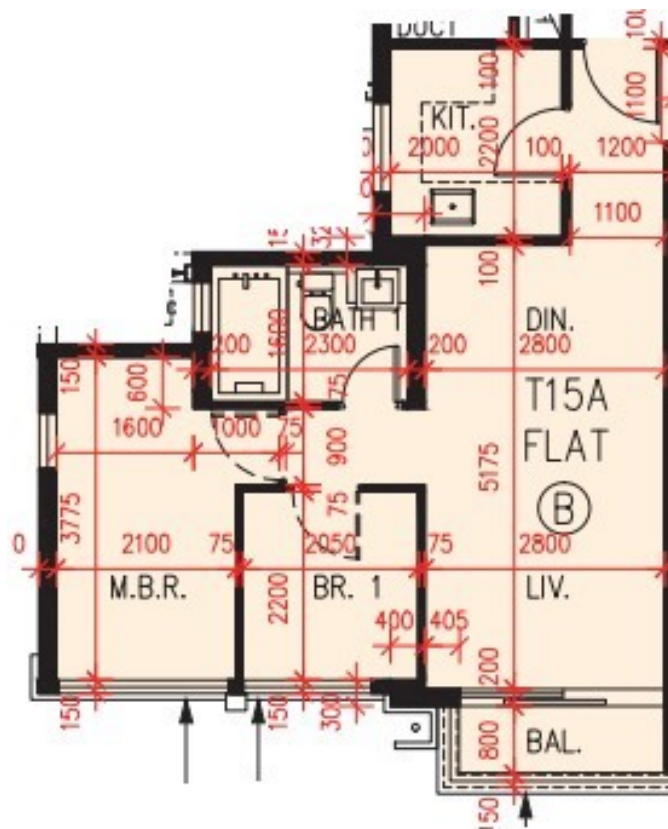

PARK YOHO Genova

第 15A 座

2,3,5-12,15-16 樓

B 室 - 單位平面圖

實用面積 : 516 呎

露台 : 27 呎

* 本單位平面圖只作參考及內部使用。