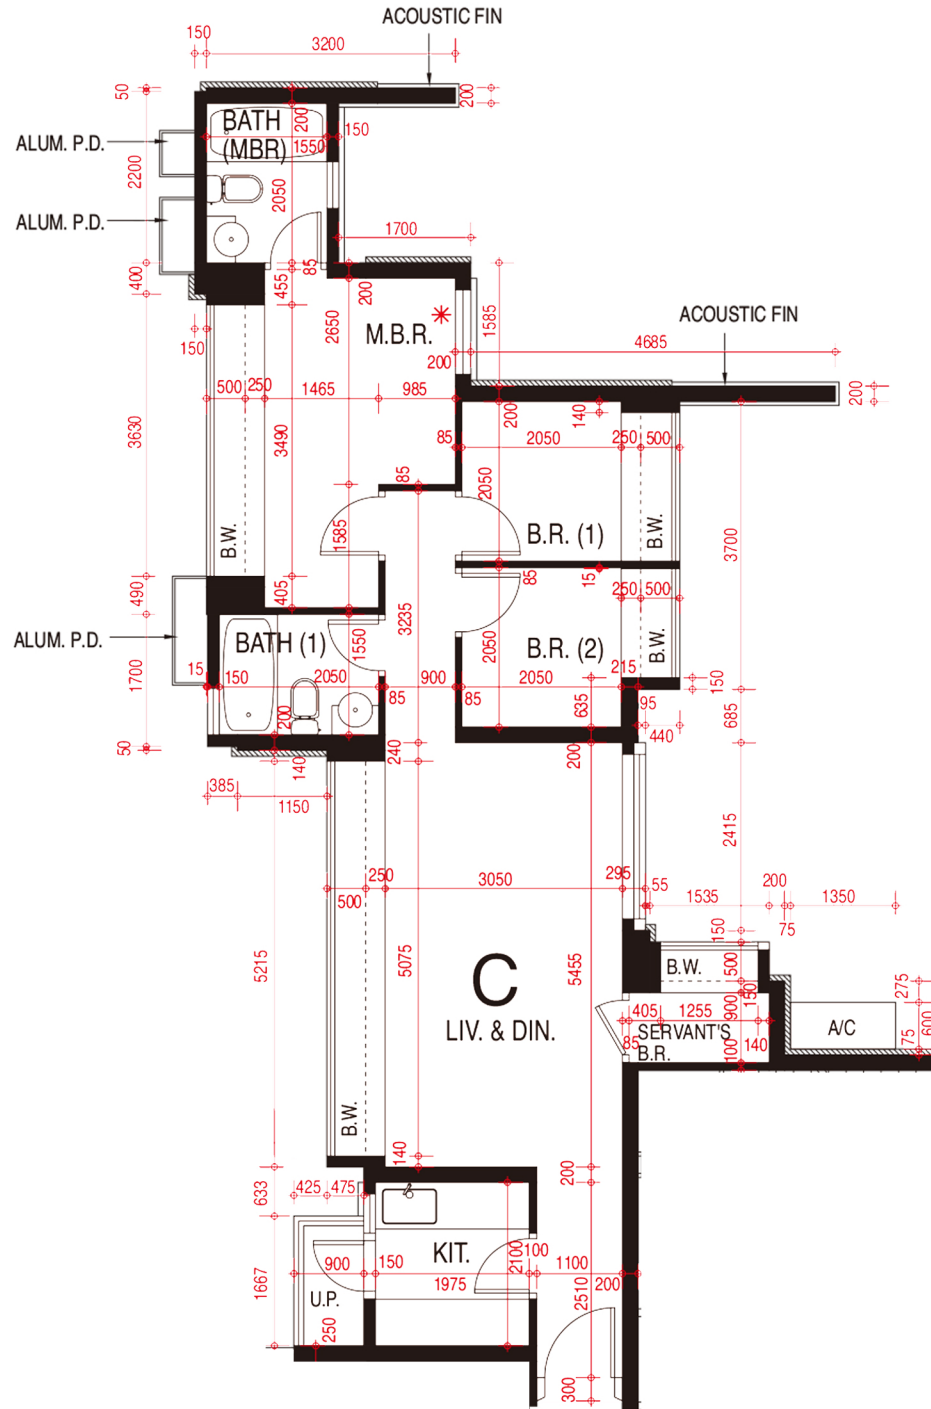

## 第一座 7-52樓

C單位平面圖

實用面積：714呎

\*本單位平面圖只作參考及內部使用。