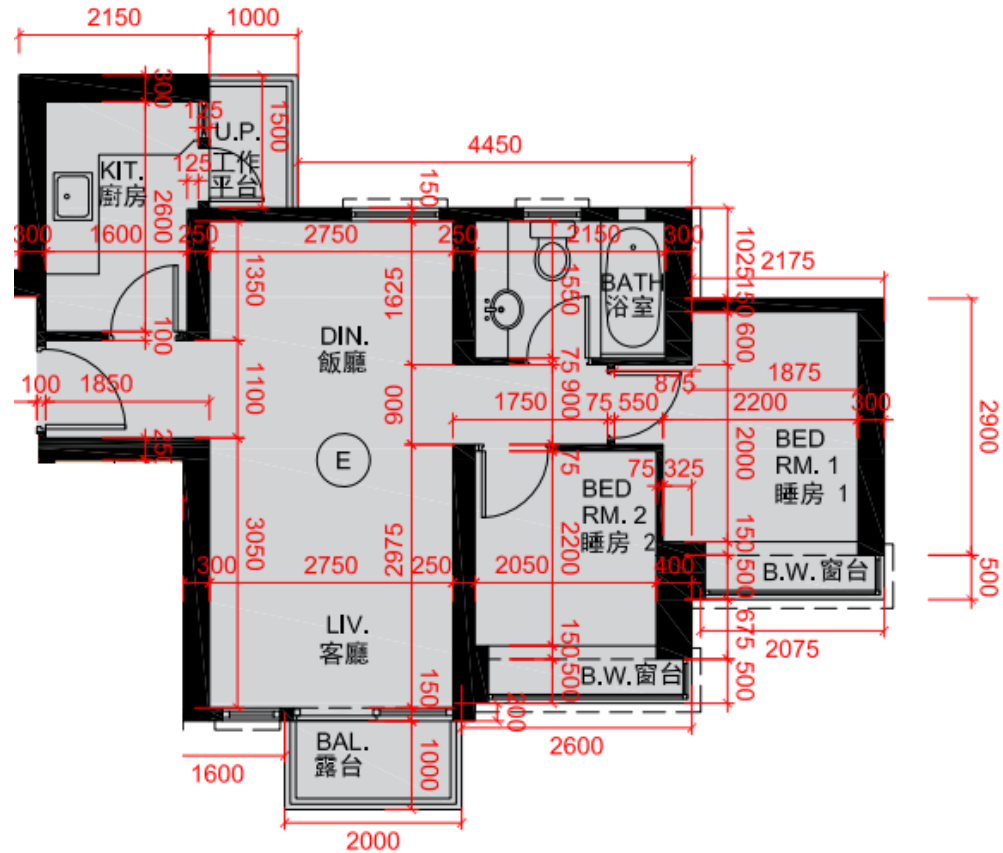

# 喜盈 Heya Delight

9樓-12樓, 15樓-23樓, 25樓-33樓, 35樓-37樓

E單位平面圖

實用面積:526呎

\*本單位平面圖只作參考及內部使用。