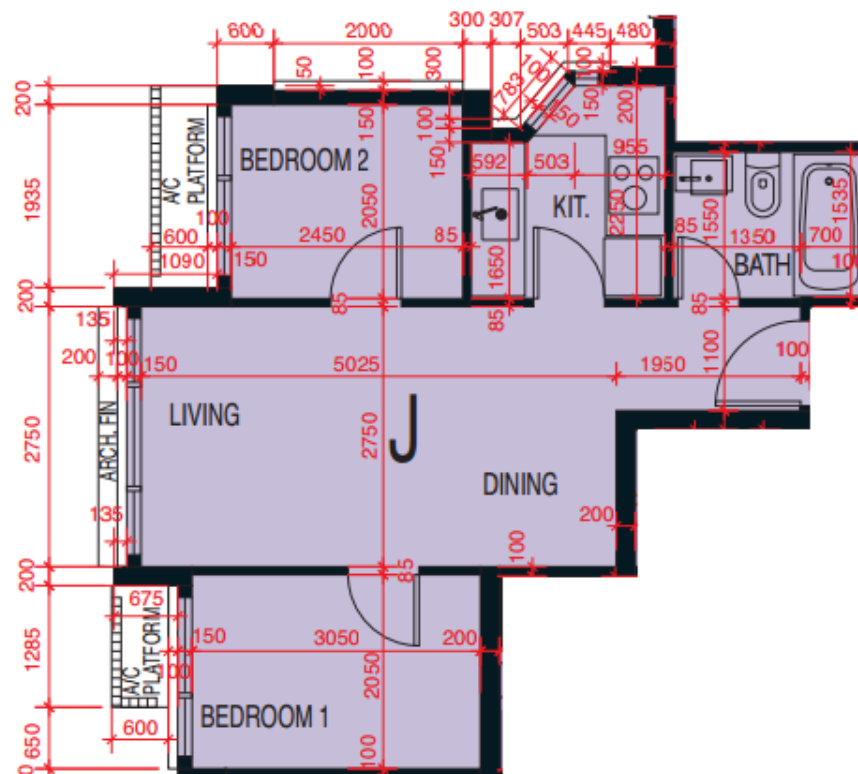

悅目 La Lumiere

3樓-28樓

J單位平面圖

實用面積:423呎

*本單位平面圖只作參考及內部使用。

Pricerite 實惠