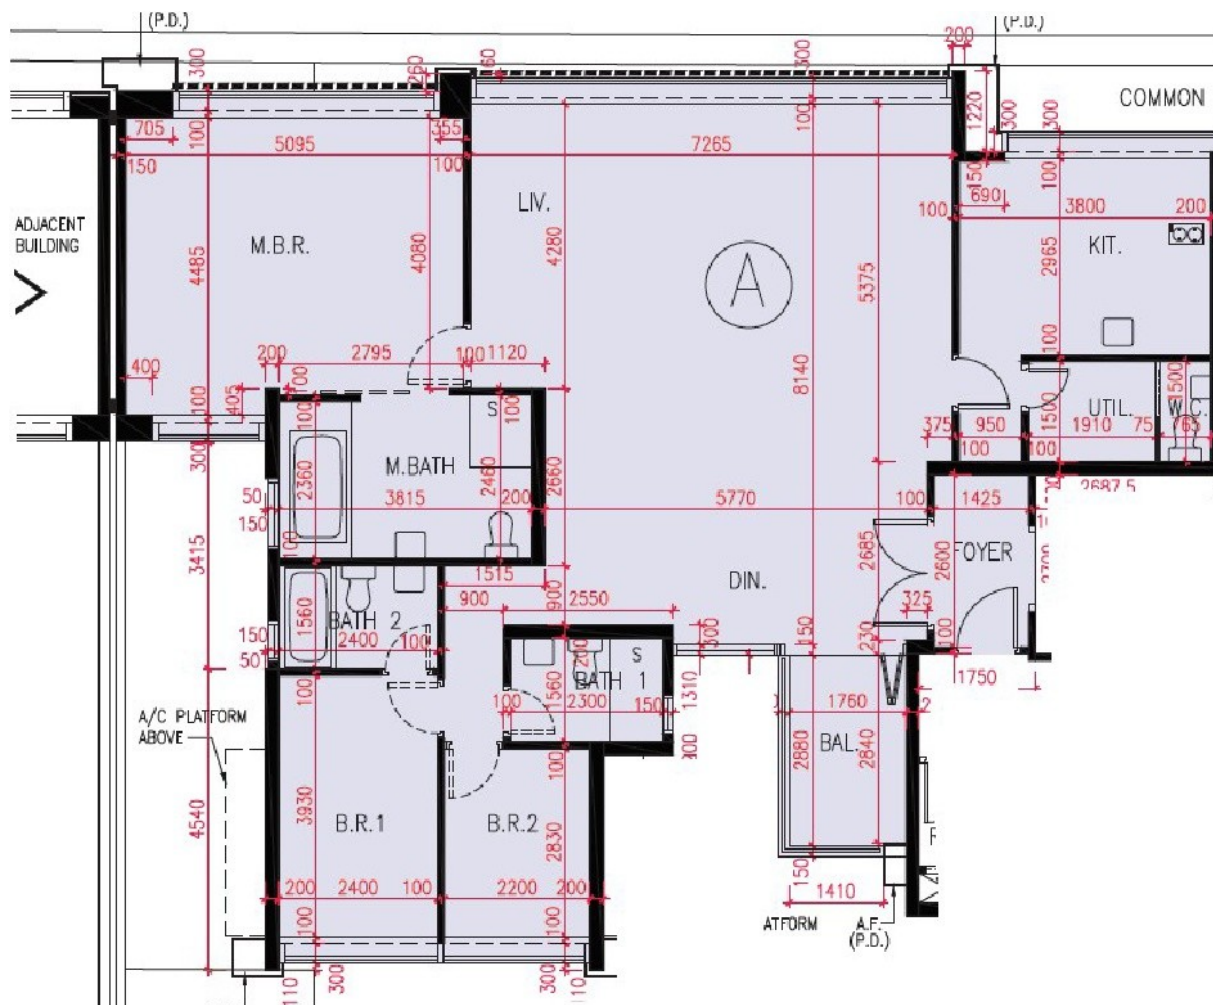

月鑽匯 6 樓 A 室

實用面積 : 1687 呎
露台 : 68 呎

* 本單位平面圖只作參考及內部使用。