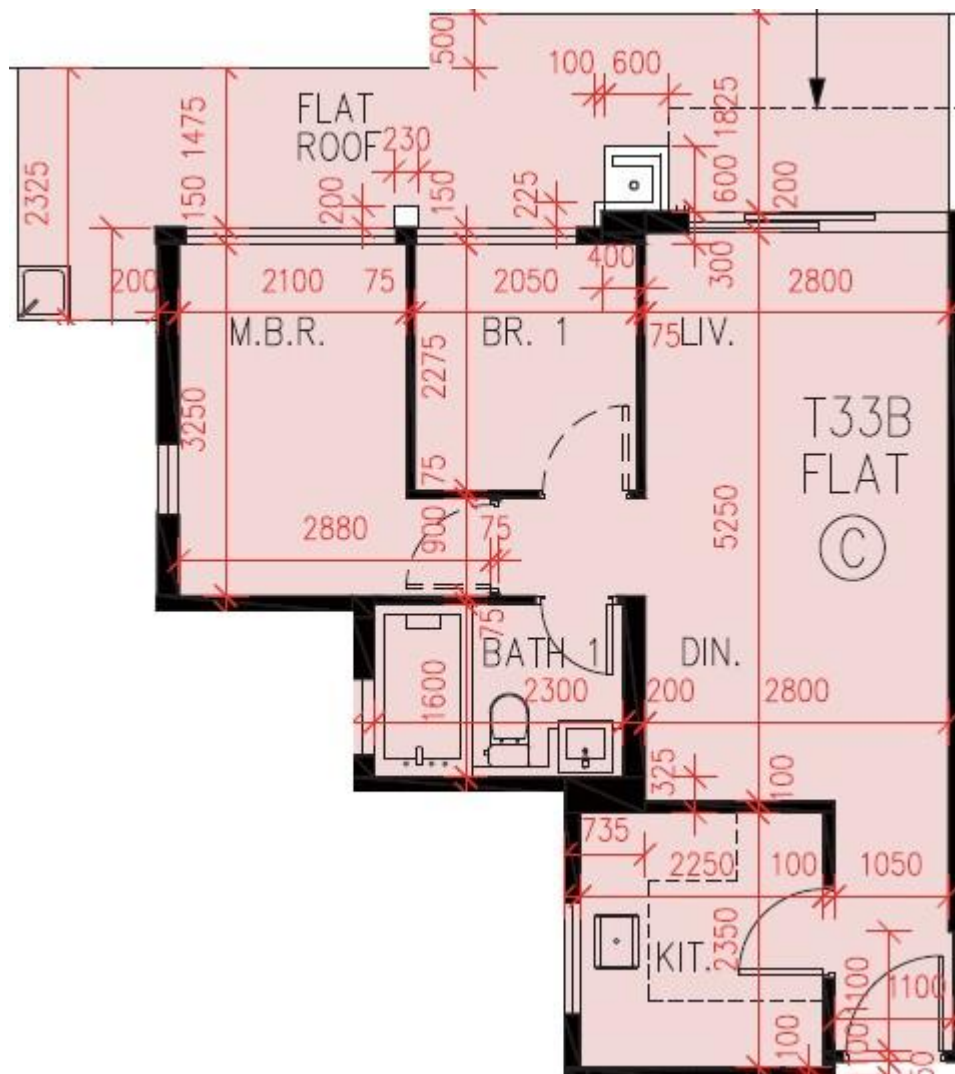

PARK YOHO Milano
33B座1樓C室-單位平面圖

實用面積:492呎

露台: 0呎

工作平台: 0呎

*本單位平面圖只作參考及內部使用。