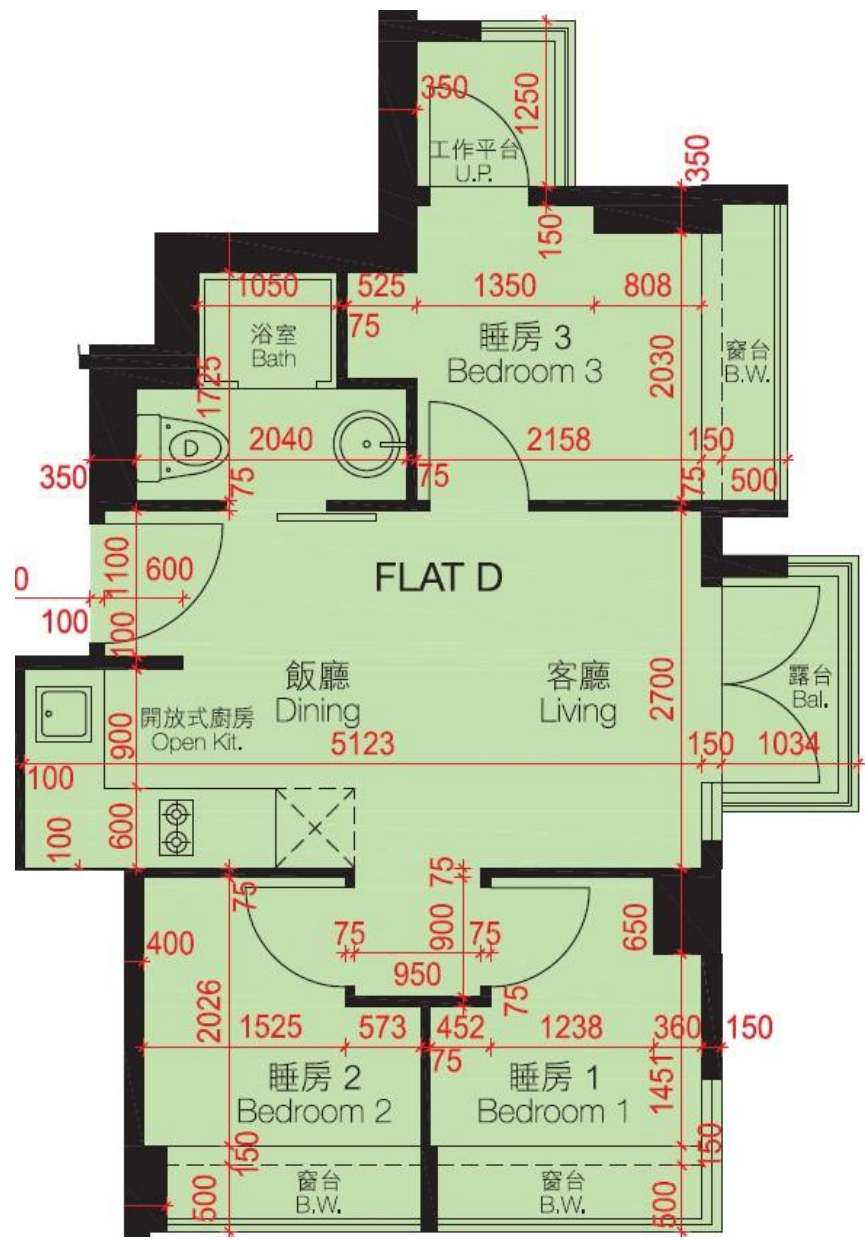

南昌一號 Park One
 18-23,25樓D室-單位平面圖
 實用面積:418呎

*本單位平面圖只作參考及內部使用。