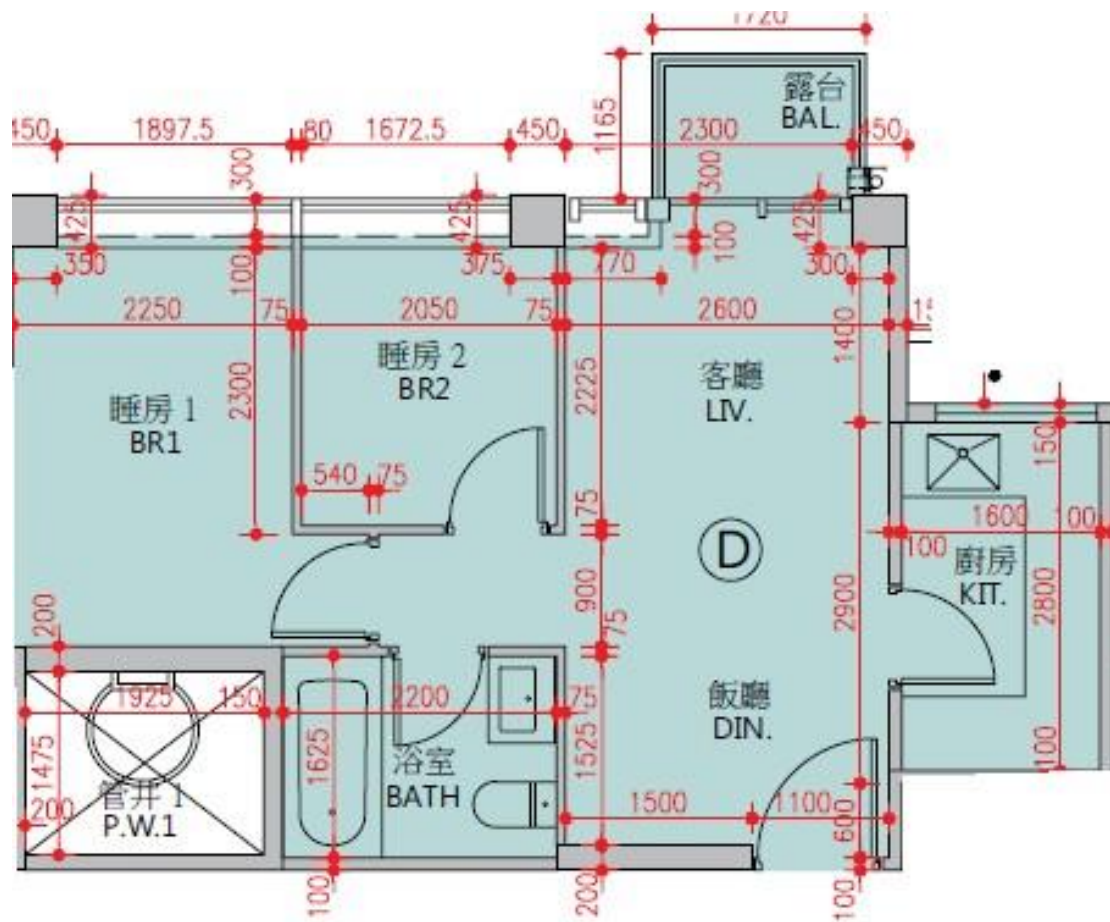

NAPA
第3座
1樓D室-單位平面圖
實用面積:460呎
露台:22呎

樓梯大堂

*本單位平面圖只作參考及內部使用。