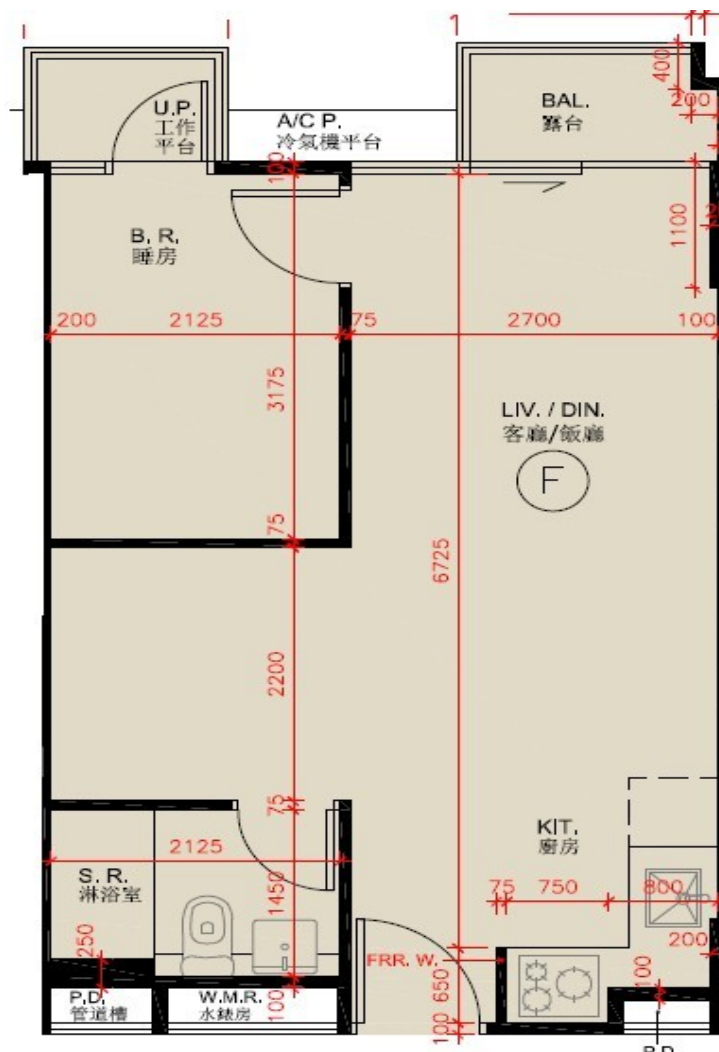

尚澄第3座

6樓F室

實用面積:438呎

露台:22呎

工作平台:16呎

* 本單位平面圖只作參考及內部使用。