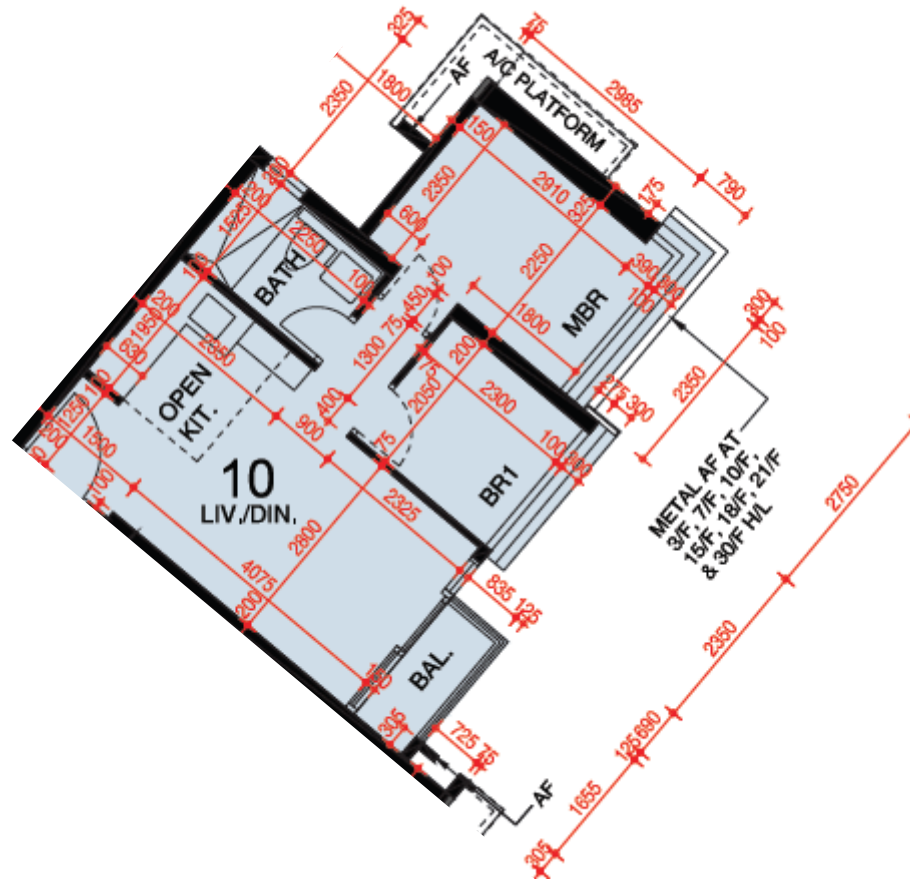

東環 第6B座

3,5-12,15-17樓

10單位平面圖

實用面積:406呎

*本單位平面圖只作參考及內部使用。

Pricerite 實惠