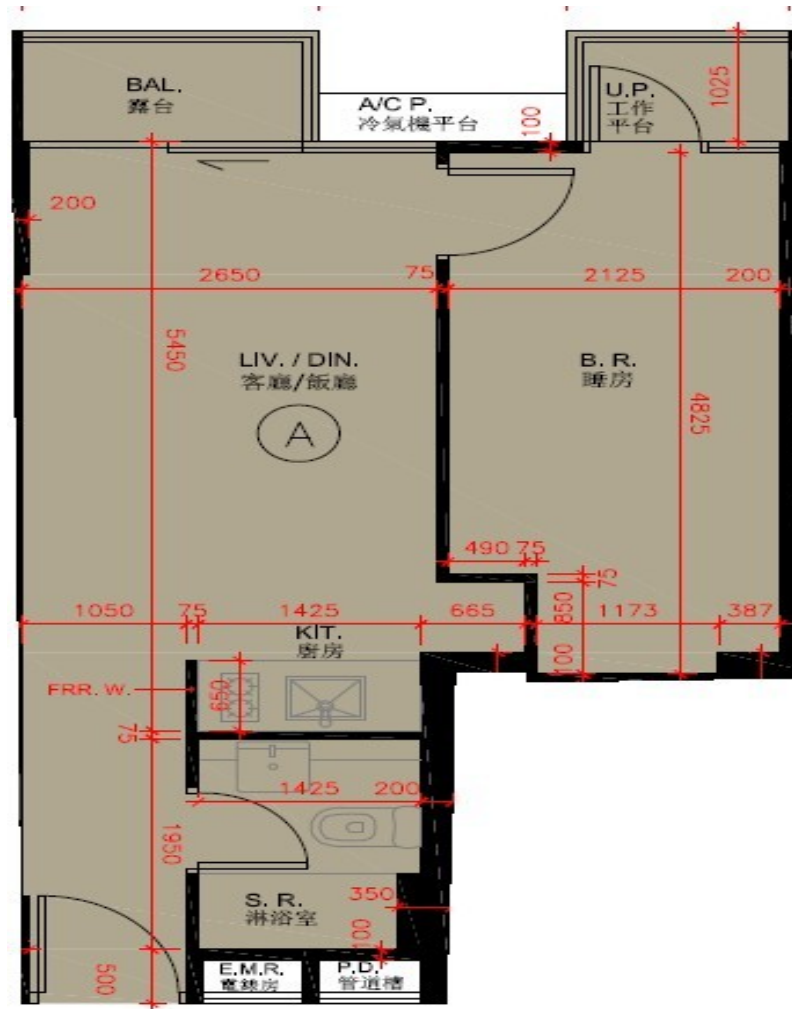

尚澄第 2 座

6 樓 A 室

實用面積 : 390 呎

露台 : 22 呎

工作平台 : 16 呎

* 本單位平面圖只作參考及內部使用。