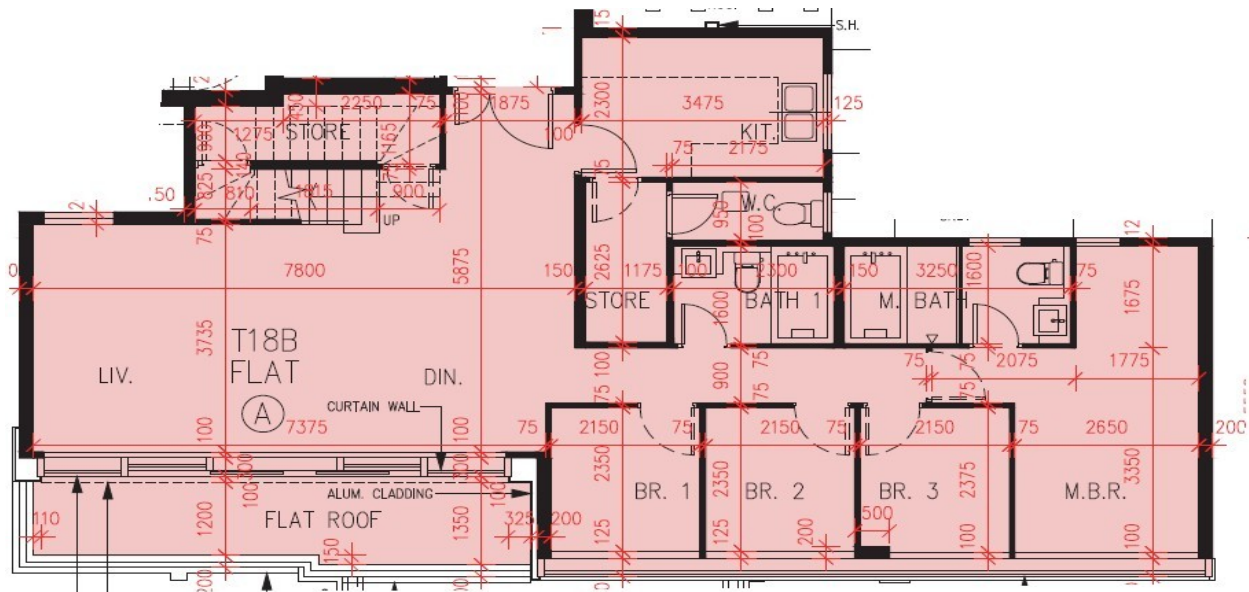

PARK YOHO Genova

第 18B 座

16 樓 A 室 - 單位平面圖

實用面積 : 1194 呎

平台 : 100 呎

天台 : 958 呎

梯屋 : 25 呎

* 本單位平面圖只作參考及內部使用。