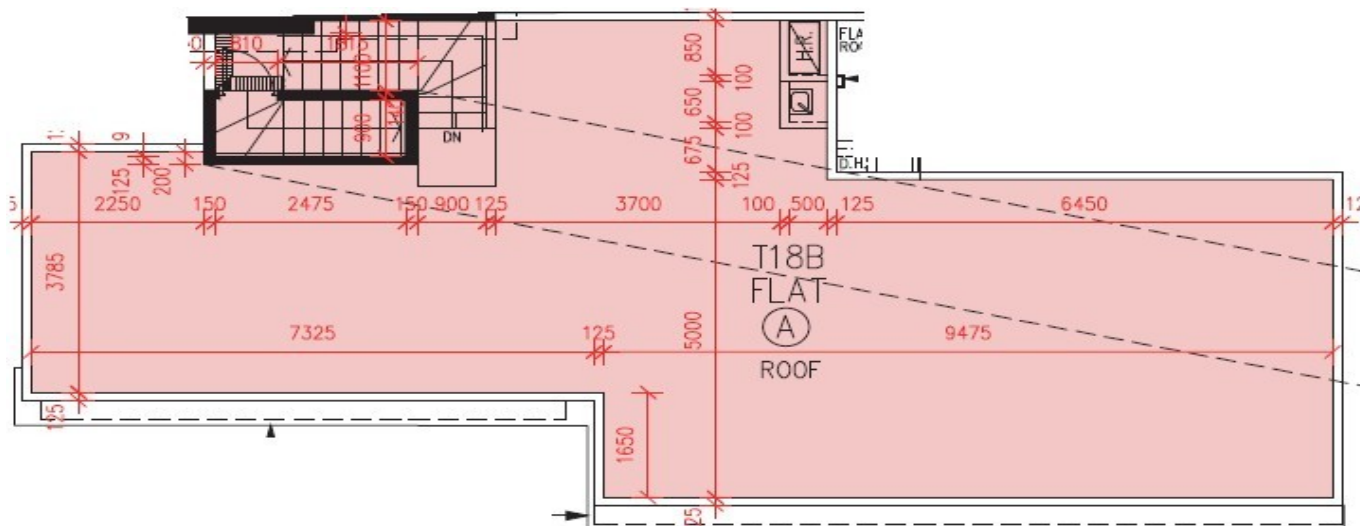

PARK YOHO Genova

第 18B 座

16 樓 A 室 - 單位平面圖

實用面積 : 1194 呎

平台 : 100 呎

天台 : 958 呎

梯屋 : 25 呎

* 本單位平面圖只作參考及內部使用。