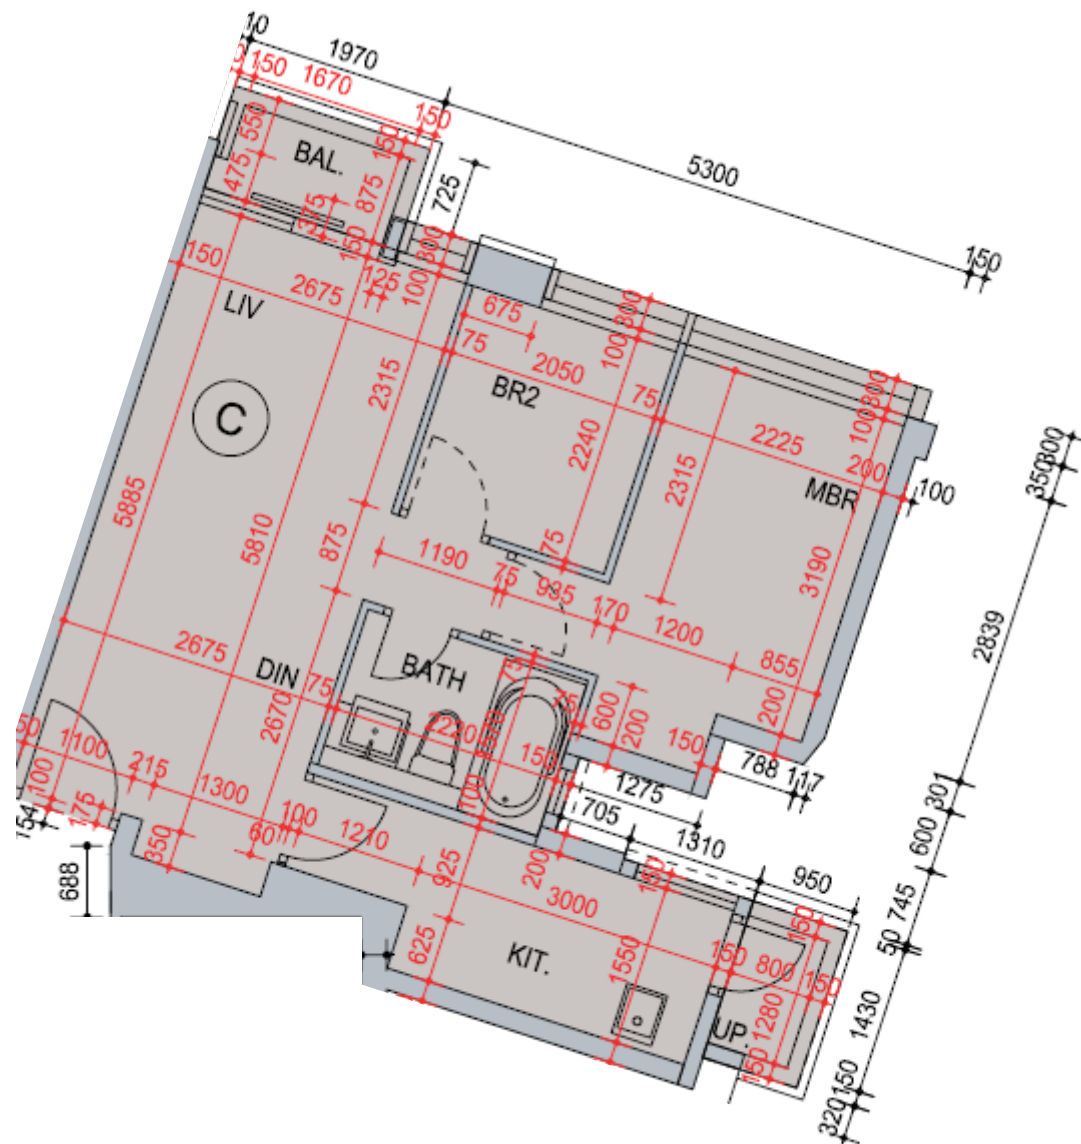

帝景灣 第5座

3,5-12,15-16樓

C單位平面圖

實用面積:552呎

*本單位平面圖只作參考及內部使用。