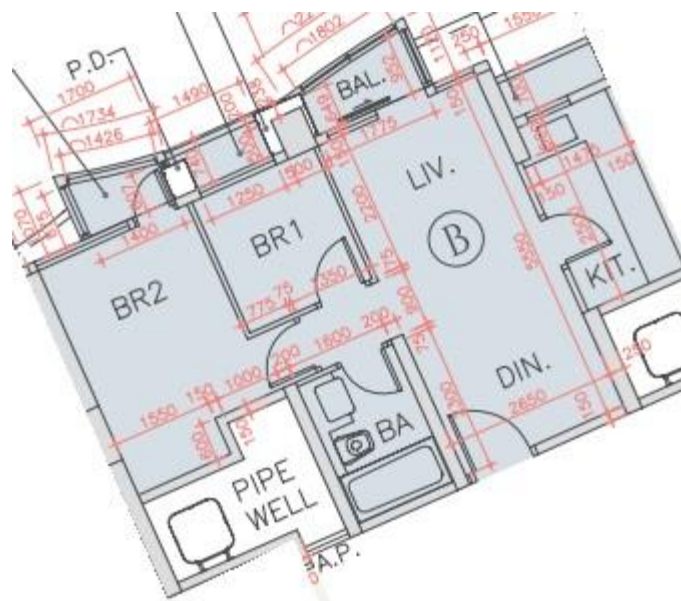

# 海翩滙 The Papillons 7座

1樓B室實用面積:

單位：521呎

露台：22呎

工作平台：16呎

\*本單位平面圖只作參考及內部使用。