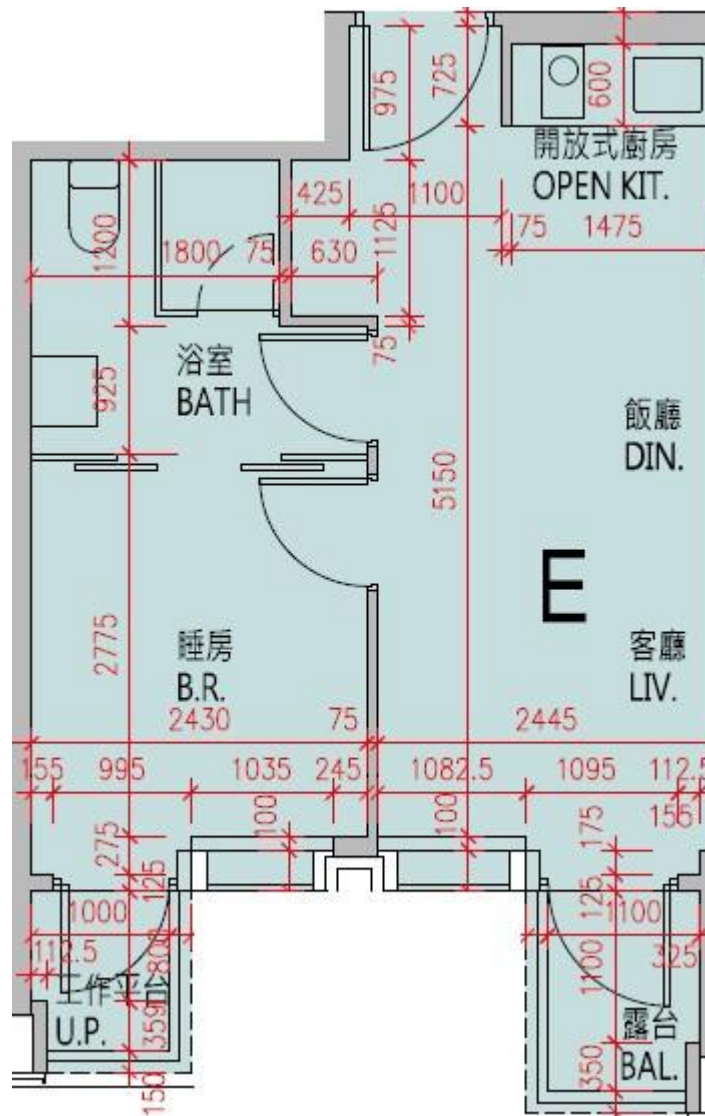

高爾夫·御苑 Eden Manor
 7座12, 15-23, 25-28樓E室-單位平面圖
 實用面積: 373呎
 露台: 22呎
 工作平台: 16呎

*本單位平面圖只作參考及內部使用。