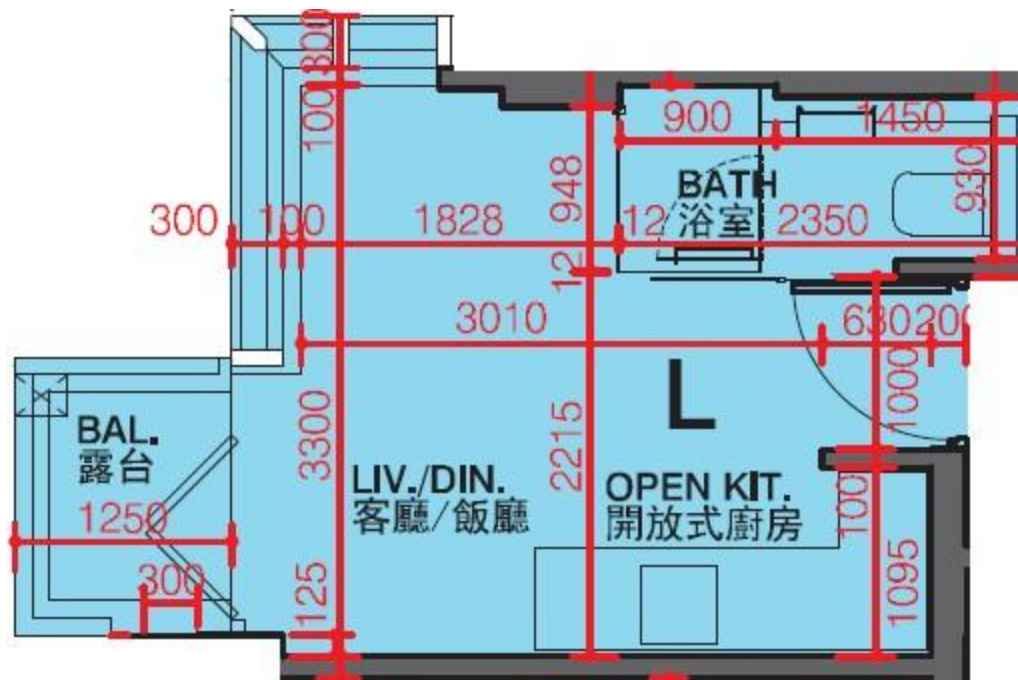

利奧坊·凱岸 Cetus · Square Mile

1座10樓L室-單位平面圖

實用面積:193呎

平台: 22呎

*本單位平面圖只作參考及內部使用。