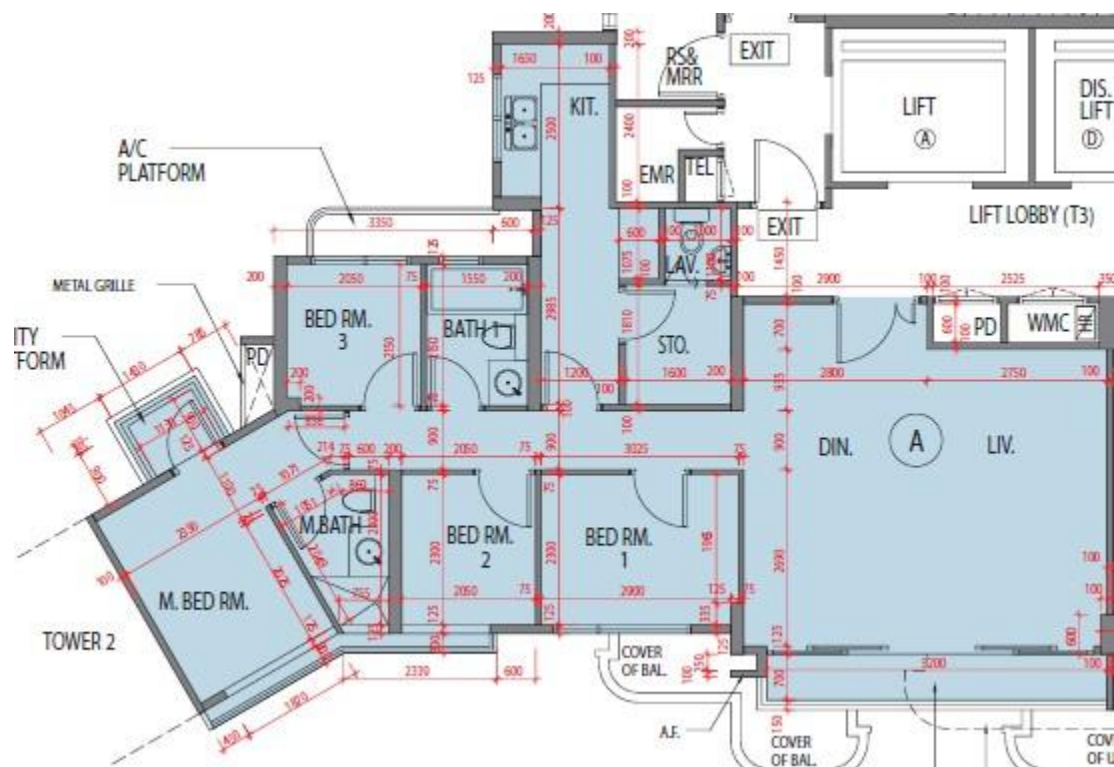

藍塘傲 Alto Residences
第3座
10樓A室-單位平面圖
實用面積:952呎

*本單位平面圖只作參考及內部使用。