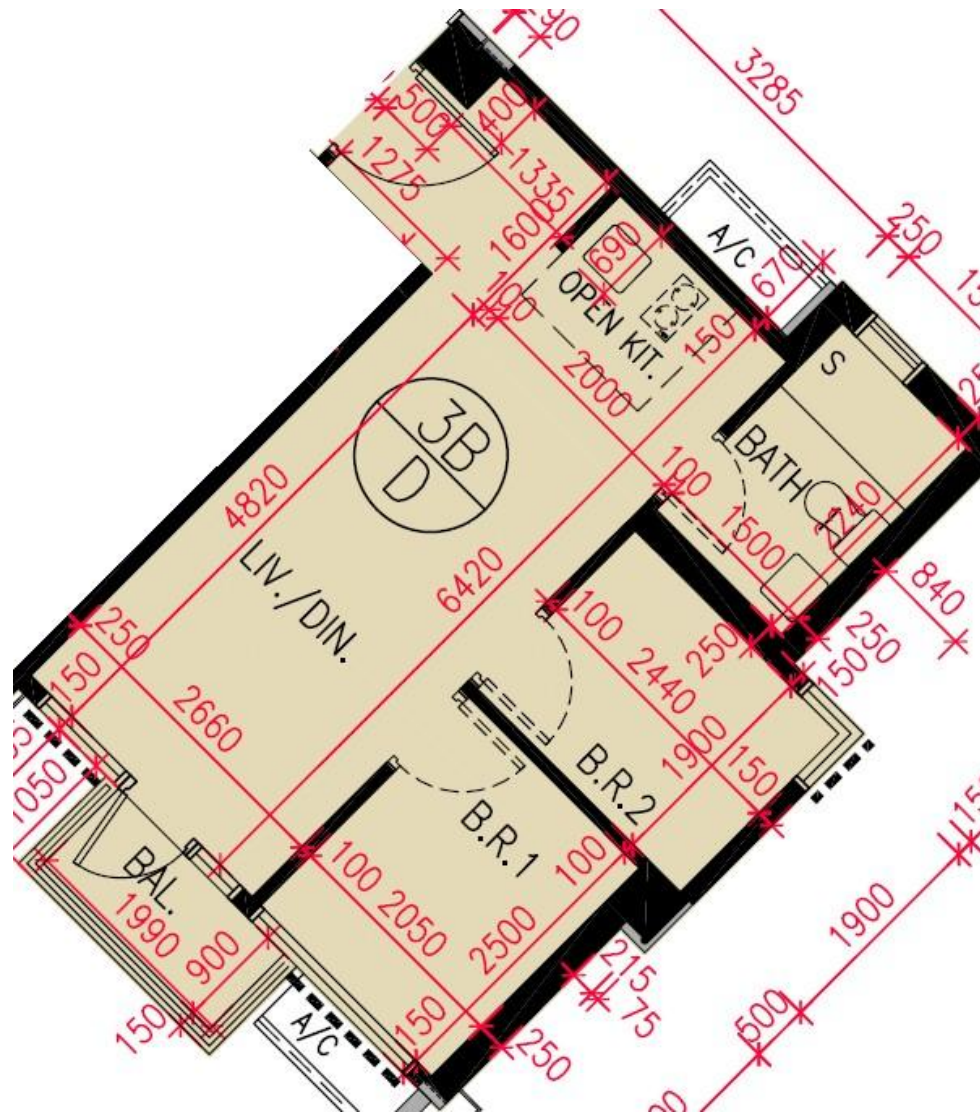

匯璽II Cullinan West II

3B座30-33, 35-43, 45-53, 55-56樓D室-單位平面圖

實用面積: 436呎

露台: 26呎

工作平台: 0呎

*本單位平面圖只作參考及內部使用。